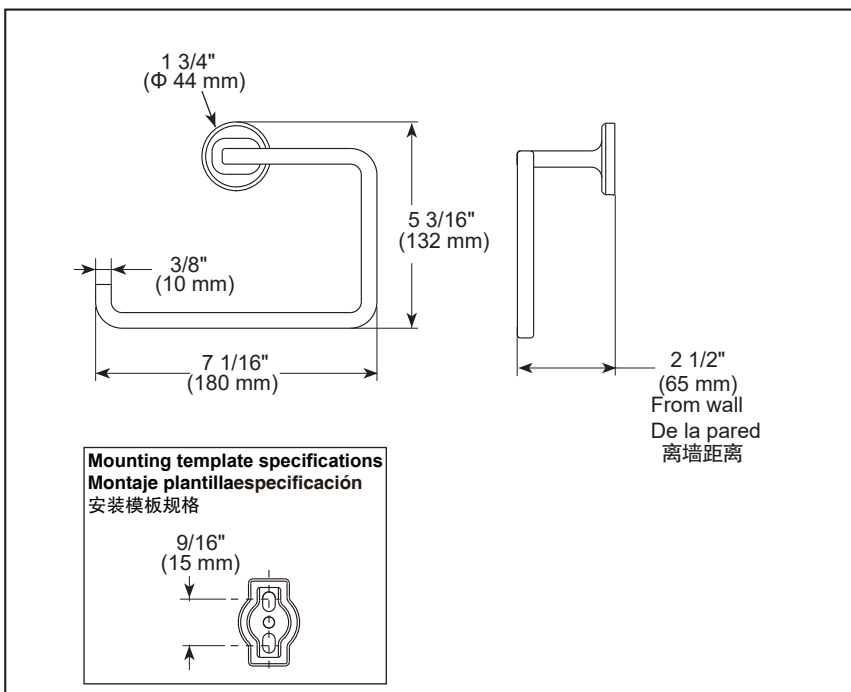

### Standard Specification:

- Zinc base
- Mounting hardware included with product
- Hole size  $\phi 3/16"$  (5mm)

### Especificación Estándar:

- Base de zinc
- Productos con accesorios de instalación
- Tamaño de Agujero  $\phi 3/16"$  (5mm)

### 标准规格:

- 锌合金底座
- 产品配备安装配件
- 钻孔尺寸  $\phi 3/16"$  (5mm)

IA035046

Submitted Model No./Número de Modelo Supuesto/  
所需产品号码:

Specific Feature/Característica Específica/ 详细特征:

Dimensions are for reference only / Las dimensiones son sólo de referencia /  
以上尺寸仅供参考