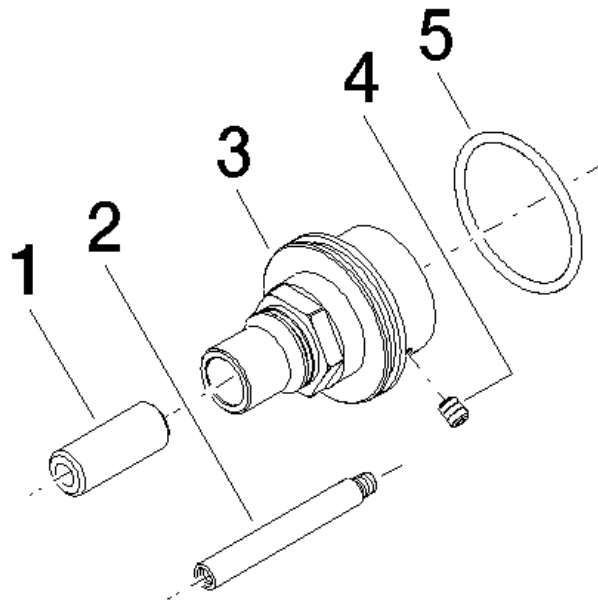

Bath & Spa

**Concealed rough parts Extension 1-1/8"**

Article number: 1217797090

**Product specifications**

**For xTool thermostat modules 35 416 / 436 / 516 / 526 / 528 / 529 / 546 / 548 / 549 970 90**

**Surfaces**

- 1217797090

**Exploded assembly drawing**

**Order quantity**

<b>No.</b>	<b>Article number</b>	<b>Name</b>	<b>Installation quantity</b>
<b>1</b>	09210211190	sleeve	1
<b>2</b>	0431090950090	bar	1
<b>3</b>	09210211090	cover	1
<b>4</b>	09311107990	pin	2
<b>5</b>	09141003890	seal	1