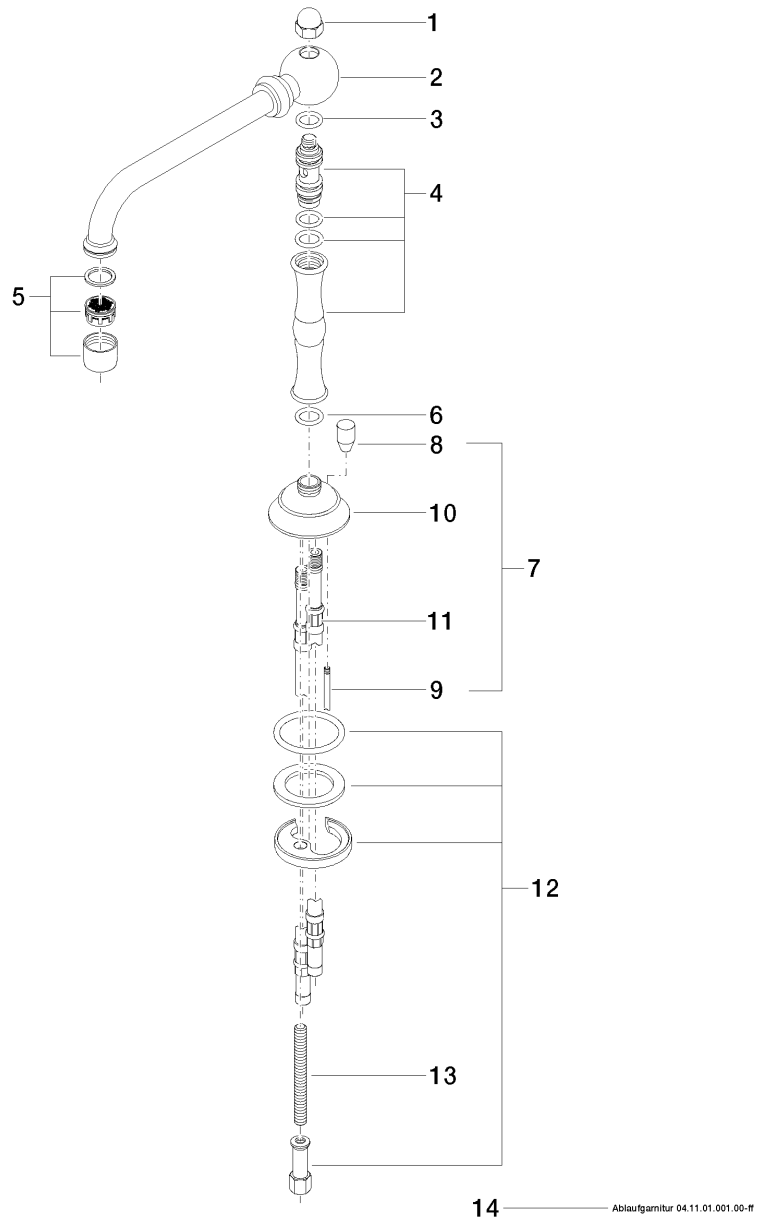

Madison Auslauf

Artikelnummer: 13715380

Explosionszeichnung

Madison Auslauf

Artikelnummer: 13715380

Bestellmenge

Nr.	Artikelnummer	Benennung	Verbaumenge
1	092310008ff	Mutter	1
2	04282505011ff	Auslauf	1
3	09141002090	Dichtung	1
4	90300100700ff	Anschluss	1
5	90230111903ff	Luftsprudler	1
6	09141001390	Dichtung	1
7	04202403180ff	Zugstange	1
8	092024031ff	Griff	1
9	093109080ff	Zugstange	1
10	09273600010ff	Rosette	1
11	0430040640090	Schlauch	2
12	0430110380090	Befestigungssatz	1
13	09311101190	Stift	1
14	04110100100ff	Ablaufgarnitur	1

Durchflussdiagramm