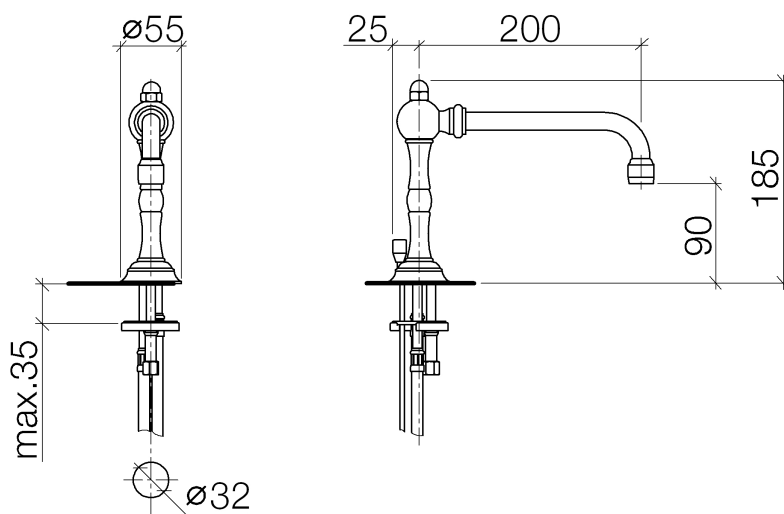

Madison Auslauf

Artikelnummer: 13715380

Explosionszeichnung

Madison Auslauf

Artikelnummer: 13715380

Bestellmenge

Nr.	Artikelnummer	Benennung	Verbaumenge
1	092310008ff	Mutter	1
2	04282505011ff	Auslauf	1
3	09141002090	Dichtung	1
4	90300100700ff	Anschluss	1
5	90230111903ff	Luftsprudler	1
6	09141001390	Dichtung	1
7	04202403180ff	Zugstange	1
8	092024031ff	Griff	1
9	093109080ff	Zugstange	1
10	09273600010ff	Rosette	1
11	0430040640090	Schlauch	2
12	0430110380090	Befestigungssatz	1
13	09311101190	Stift	1
14	04110100100ff	Ablaufgarnitur	1

Durchflussdiagramm