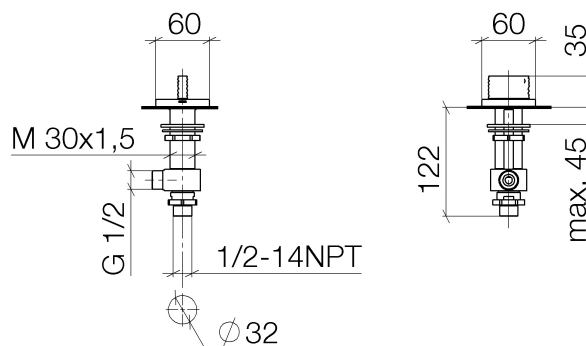

### Produktspezifikationen

- Bohrungsdurchmesser 32 mm
- Rosette 60 x 60 mm

### Oberflächen

- chrom 20001705-00
- platin matt 20001705-06

**Explosionszeichnung**

**Bestellmenge**

<b>Nr.</b>	<b>Artikelnummer</b>	<b>Benennung</b>	<b>Verbaumenge</b>
1	90207005504ff	Griff	1
3	9090031330090	Oberteil	1
3	0417110453390	Seitenteil	1
4	0423100327890	Befestigungssatz	1
5	0417110231090	Verteiler	1
6	09301105990	Scheibe	1
7	09231001290	Mutter	1