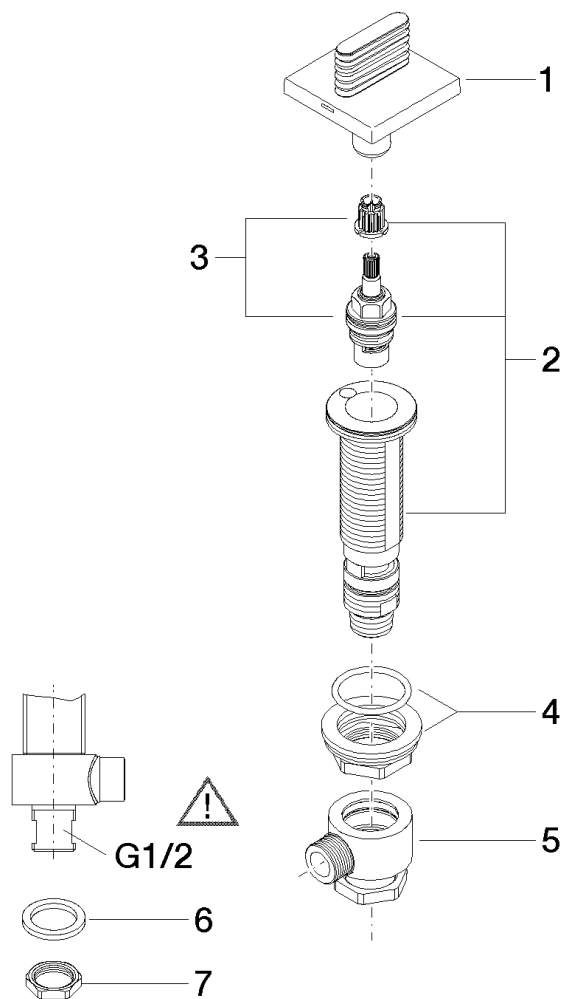

### Produktspezifikationen

- Bohrungsdurchmesser 32 mm
- Rosette 60 x 60 mm

### Oberflächen

- chrom 20001705-00
- platin matt 20001705-06

**Explosionszeichnung**

**Bestellmenge**

<b>Nr.</b>	<b>Artikelnummer</b>	<b>Benennung</b>	<b>Verbaumenge</b>
1	90207005504ff	Griff	1
3	9090031330090	Oberteil	1
3	0417110453390	Seitenteil	1
4	0423100327890	Befestigungssatz	1
5	0417110231090	Verteiler	1
6	09301105990	Scheibe	1
7	09231001290	Mutter	1

### Durchflussdiagramm