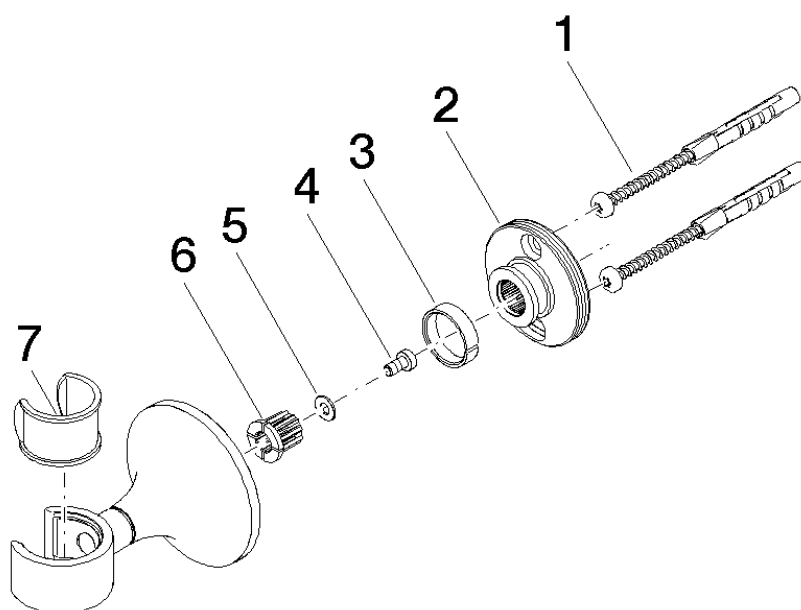

### Product specifications

- rosette Ø 60 mm

### Surfaces

- chrome 28050809-00
- platinum matt 28050809-06
- 28050809-99

**Exploded assembly drawing**

**Order quantity**

<b>No.</b>	<b>Article number</b>	<b>Name</b>	<b>Installation quantity</b>
1	0530310250090	fixing set	1
2	9017207590090	disc	1
3	09141502290	ring	1
4	09303005790	screw	1
5	09301102490	disc	1
6	09121221390	fixing cap	1
7	09184003590	sleeve	1