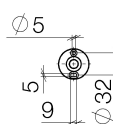

### Product specifications

- rosette Ø 60 mm

### Surfaces

- chrome 28050809-00
- platinum matt 28050809-06
- 28050809-99

**Exploded assembly drawing**

**Order quantity**

<b>No.</b>	<b>Article number</b>	<b>Name</b>	<b>Installation quantity</b>
1	0530310250090	fixing set	1
2	9017207590090	disc	1
3	09141502290	ring	1
4	09303005790	screw	1
5	09301102490	disc	1
6	09121221390	fixing cap	1
7	09184003590	sleeve	1