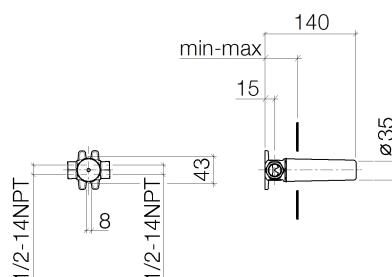

Product specifications

- Min. rough in depth 2-1/8"
- Max. rough in depth 4-7/8"

	min	max
Square	50	105
Square Exclusive	50	105
Cult	50	110
Madison	50	110
Source	50	110
Soul	50	115
LULU	50	125
Modern		
Tara. Logic	50	125
Meta.02	50	125
L'Aura	50	125
Circle	50	130
Madison Flair	50	130
Just	50	130
Vaia	53	124
Domicil	55	105
LaFleur	65	130
Supernova	65	130
Symetrics	65	130
Desque	65	130
Tara.	65	130
MEM	85	130
CL.1	85	130

Surfaces

- 35621970-900010

Exploded assembly drawing

Order quantity

No.	Article number	Name	Installation quantity
1	0431200060090	plug	1
2	09141005390	seal	1
3	9090031430090	top	1
4	09210210290	cap	1
5	0414030720090	gasket kit	1

Flow rate chart