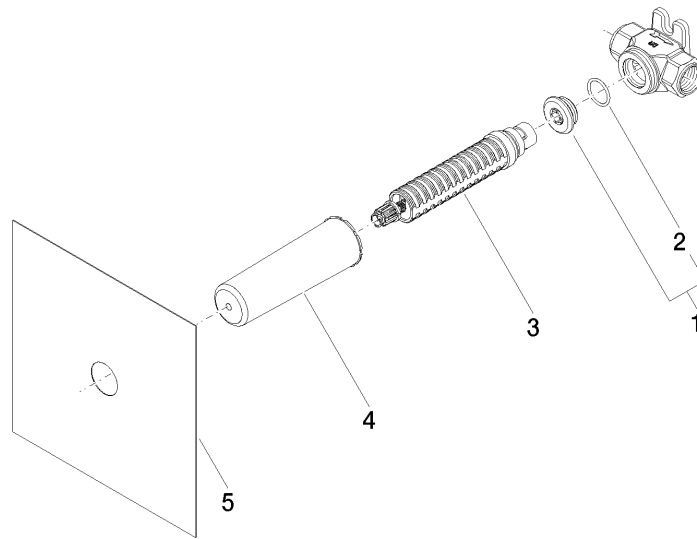

Product specifications

- Min. rough in depth 2-1/8"
- Max. rough in depth 4-7/8"

	min	max
Square	50	105
Square Exclusive	50	105
Cult	50	110
Madison	50	110
Source	50	110
Soul	50	115
LULU	50	125
Modern		
Tara. Logic	50	125
Meta.02	50	125
L'Aura	50	125
Circle	50	130
Madison Flair	50	130
Just	50	130
Vaia	53	124
Domicil	55	105
LaFleur	65	130
Supernova	65	130
Symetrics	65	130
Desque	65	130
Tara.	65	130
MEM	85	130
CL.1	85	130

Surfaces

- 35621970-900010

Exploded assembly drawing

Order quantity

No.	Article number	Name	Installation quantity
1	0431200060090	plug	1
2	09141005390	seal	1
3	9090031430090	top	1
4	09210210290	cap	1
5	0414030720090	gasket kit	1