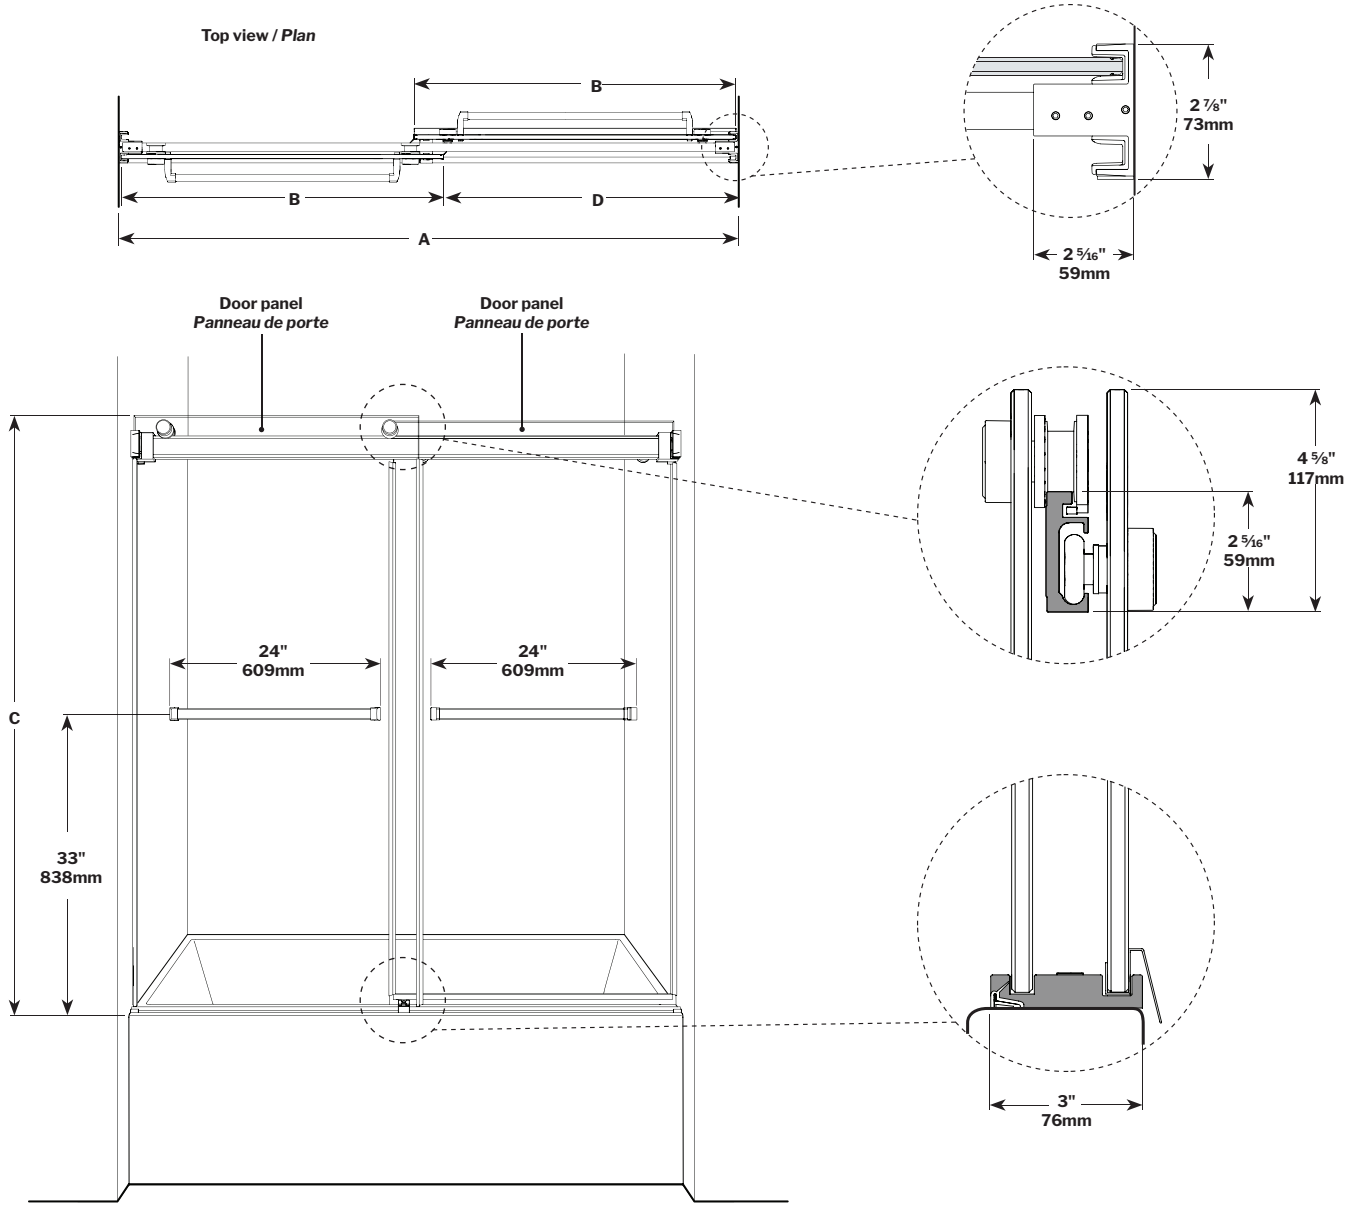

Technical information / Information technique

Project / Projet : Contact : Date : Tel / Tél :	Products and specifications are subject to change without notice. Please contact our sale office for any further enquiry. <i>Les produits et les caractéristiques peuvent être modifiés sans préavis. Pour toute demande de renseignements, veuillez communiquer avec notre service à la clientèle.</i>	GLASS / VERRE 3/8" (10 mm) 40 : Clear / Clair	FINISH OPTIONS / FINIS 11 : Chrome / Chrome 25 : Brushed Nickel / Nickel brossé 33 : Matte Black / Noir mat 12 : Brushed gold / Or brossé

garantie limitée de 10 ans
10 year limited warranty

FLEURCO™SEKUR®
PROTECTION DE SÉCURITÉ (S.R.É.)
SAFETY PROTECTION (S.R.T.)
5 year limited warranty / Garantie limitée de 5 ans

Microtek®
Glass surface protection
Protection de verre