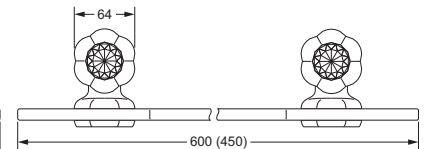

- 11 kristall klar
- 12 schwarz
- 16 bernstein
- 17 amethyst

Die Artikelnummer wird um weitere 2 Ziffern erweitert. Beispiel:
 Handtuchhalter, doppelt in chrom mit Designelement in kristallklar:
 600.00.002.000-11
 Modell Oberfläche Kristallgriff

Accessoires für Seife

Eckschwammkorb

- 195 x 195 mm
- geschlossene Ausführung

600.00.106

Lotionspender, komplett

Lotionspenderglas, lose

- 713.00.306
- seidenmatt ohne Pumpe

600.00.006 713.00.306

Accessoires für Waschplatz

Glashalter, komplett

- Glas aus Kristallglas

Mundglas, lose

- 700.00.336

600.00.036 700.00.336

Ablage, 600 mm

- 600.00.009
- Glasplatte aus Kristallglas

Ablage, 450 mm

- 600.00.019
- Glasplatte aus Kristallglas

600.00.009 600.00.019