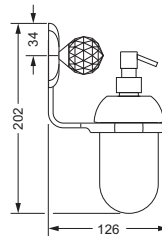

- 11 kristall klar
- 12 schwarz
- 16 bernstein
- 17 amethyst

Die Artikelnummer wird um weitere 2 Ziffern erweitert. Beispiel:
 Handtuchhalter, doppelt in chrom mit Designelement in kristallklar:
 600.00.002.000-11
 Modell Oberfläche Kristallgriff

Accessoires für Seife

Eckschwammkorb

- 195 x 195 mm
- geschlossene Ausführung

600.00.106

Lotionspender, komplett

Lotionspenderglas, lose

- 713.00.306
- seidenmatt ohne Pumpe

600.00.006 713.00.306