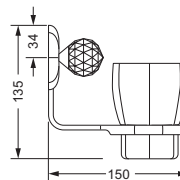

- -11 kristall klar
- -12 schwarz
- -16 bernstein
- -17 amethyst

Die Artikelnummer wird um weitere 2 Ziffern erweitert. Beispiel:
Handtuchhalter, doppelt in chrom mit Designelement in kristallklar:
600.00.002.000-11
Modell Oberfläche Kristallgriff

Accessoires für Seife

Eckschwammkorb

- 195 x 195 mm
- geschlossene Ausführung

600.00.106

Lotionspender, komplett

Lotionspenderglas, lose

- 713.00.306
- seidenmatt ohne Pumpe

600.00.006 713.00.306

Accessoires für Waschplatz

Glashalter, komplett

- Glas aus Kristallglas

Mundglas, lose

- 700.00.336

600.00.036 700.00.336

Ablage, 600 mm

- 600.00.009
- Glasplatte aus Kristallglas

Ablage, 450 mm

- 600.00.019
- Glasplatte aus Kristallglas

600.00.009 600.00.019