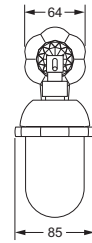

- 11 kristall klar
- 12 schwarz
- 16 bernstein
- 17 amethyst

Die Artikelnummer wird um weitere 2 Ziffern erweitert. Beispiel:
 Handtuchhalter, doppelt in chrom mit Designelement in kristallklar:
 600.00.002.000-11
 Modell Oberfläche Kristallgriff

Accessoires für Seife

Eckschwammkorb

- 195 x 195 mm
- geschlossene Ausführung

600.00.106

Lotionspender, komplett

Lotionspenderglas, lose

- 713.00.306
- seidenmatt ohne Pumpe

600.00.006 713.00.306

Ablage, 450 mm

- 600.00.019
- Glasplatte aus Kristallglas

600.00.009 600.00.019