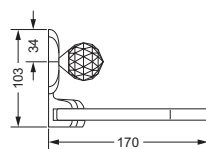

Accessoires für Seife

Eckschwammkorb

- 195 x 195 mm
- geschlossene Ausführung

600.00.106

Lotionspender, komplett

Lotionspenderglas, lose

- 713.00.306
- seidenmatt ohne Pumpe

600.00.006 713.00.306

Ablage, 450 mm

- 600.00.019
- Glasplatte aus Kristallglas

600.00.009 600.00.019