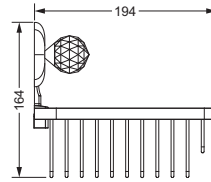

- 11 kristall klar
- 12 schwarz
- 16 bernstein
- 17 amethyst

Die Artikelnummer wird um weitere 2 Ziffern erweitert. Beispiel:
 Handtuchhalter, doppelt in chrom mit Designelement in kristallklar:
 600.00.002.000-11
 Modell Oberfläche Kristallgriff

Accessoires für Seife

Eckschwammkorb

- 195 x 195 mm
- geschlossene Ausführung

600.00.106

Lotionspender, komplett

Lotionspenderglas, lose

- 713.00.306
- seidenmatt ohne Pumpe

600.00.006 713.00.306

Ablage, 450 mm

- 600.00.019
- Glasplatte aus Kristallglas

600.00.009 600.00.019