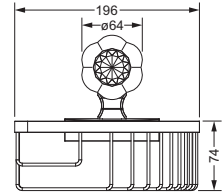

- 11 kristall klar
- 12 schwarz
- 16 bernstein
- 17 amethyst

Die Artikelnummer wird um weitere 2 Ziffern erweitert. Beispiel:
 Handtuchhalter, doppelt in chrom mit Designelement in kristallklar:
 600.00.002.000-11
 Modell Oberfläche Kristallgriff

Accessoires für Seife

Eckschwammkorb

- 195 x 195 mm
- geschlossene Ausführung

600.00.106

Lotionspender, komplett

Lotionspenderglas, lose

- 713.00.306
- seidenmatt ohne Pumpe

600.00.006 713.00.306