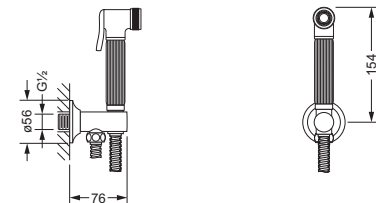

Hygienebrausegarnitur

- Wandbrausehalter und -anschlußbogen 1/2", Schubrosette
- Hygienebrause, klassisch (649.13.338), komplett aus Metall
- einstrahlig, Bedienung über Druckhebel
- Metall-Brauseschlauch 1250 mm