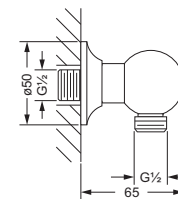

649.13.210

Wand-Brausehalter

- mit Rosette ø50 mm
- zur Aufnahme der Handbrause