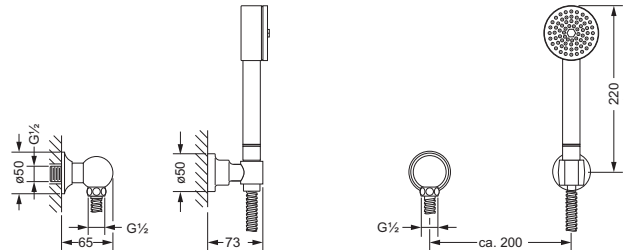

### Duschgarnitur, komplett

- 605.13.300
- Wandrohr 780 mm, mit Schieber
- Metall- Handbrause mit Anti-Kalk-System und Rückflussverhinderer
- Metall- Brauseschlauch 1750 mm, einseitig mit drehbarem Konus

### Duschstange, lose

- 605.13.350
- Wandrohr 780 mm, mit Schieber

605.13.200

### Schlauchbrausegarnitur

- Wandanschlußbogen 1/2" mit Rückflussverhinderer
- Rosette
- Wand- Brausehalter
- Metall- Handbrause mit Anti-Kalk-System
- Metall- Brauseschlauch 1.500 mm, einseitig mit drehbarem Konus

### Wand-Brausehalter

- mit Rosette ø50 mm
- zur Aufnahme der Handbrause