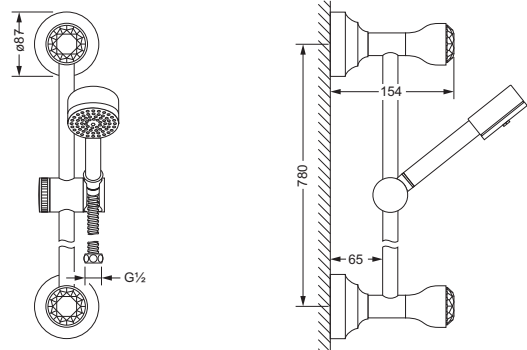

### Duschgarnitur, komplett

- 605.13.300
- Wandrohr 780 mm, mit Schieber
- Metall- Handbrause mit Anti-Kalk-System und Rückflussverhinderer
- Metall- Brauseschlauch 1750 mm, einseitig mit drehbarem Konus

### Duschstange, lose

- 605.13.350
- Wandrohr 780 mm, mit Schieber

605.13.200

### Schlauchbrausegarnitur

- Wandanschlußbogen 1/2" mit Rückflussverhinderer
- Rosette
- Wand- Brausehalter
- Metall- Handbrause mit Anti-Kalk-System
- Metall- Brauseschlauch 1.500 mm, einseitig mit drehbarem Konus

### Wand-Brausehalter

- mit Rosette ø50 mm
- zur Aufnahme der Handbrause