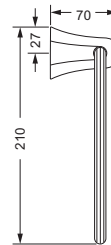

### Handtuchhalter, doppelt

- 611.00.002
- Rohre schwenkbar
- ca. 430 mm

### Handtuchhalter, doppelt

- 611.00.012
- Rohre schwenkbar
- verkürzt, ca. 300 mm
- für Gäste-WC geeignet

611.00.002 611.00.012

### Handtuchring

- geschlossene Ausführung
- ø ca. 190 mm

611.00.047

### Badetuchhalter

- ca. 800 mm

611.00.040