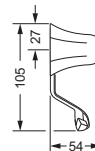

Handtuchhaken