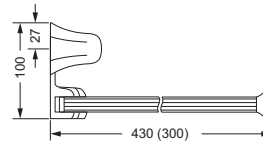

### Handtuchhalter, doppelt

- 611.00.002
- Rohre schwenkbar
- ca. 430 mm

### Handtuchhalter, doppelt

- 611.00.012
- Rohre schwenkbar
- verkürzt, ca. 300 mm
- für Gäste-WC geeignet

611.00.002 611.00.012

### Handtuchring

- geschlossene Ausführung
- ø ca. 190 mm

611.00.047

### Badetuchhalter

- ca. 800 mm

611.00.040