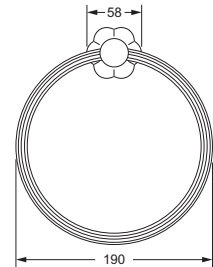

### Handtuchhalter, doppelt

- 611.00.002
- Rohre schwenkbar
- ca. 430 mm

### Handtuchhalter, doppelt

- 611.00.012
- Rohre schwenkbar
- verkürzt, ca. 300 mm
- für Gäste-WC geeignet

611.00.002 611.00.012

### Handtuchring

- geschlossene Ausführung
- ø ca. 190 mm

611.00.047

### Badetuchhalter

- ca. 800 mm

611.00.040