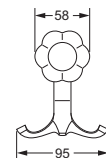

Handtuchhaken