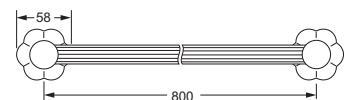

### Handtuchring

- geschlossene Ausführung
- ø ca. 190 mm

611.00.047

### Badetuchhalter

- ca. 800 mm

611.00.040