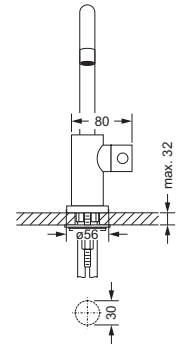

Waschtisch Batterien

619.30.300

Waschtisch 3-Loch Batterie 1/2"

- Ausladung 150 mm; Höhe 275 mm
- Auslauf schwenkbar
- Luftsprudler M18 x 1
- 2 Seitenrandventile mit keramischen Oberteilen 1/2", rechts und links schließend
- 2 Druckschläuche 1/2" x M10x1 x 150 mm
- Exzenter-Ablaufgarnitur 1 1/4"
- Zur Verbindung ans Eckventil empfohlen:
2 x 649.15.530 (Kupferrohr 300 mm)

619.10.333

Waschtisch 1-Hand Batterie

- Ausladung 150 mm; Höhe 290 mm
- Auslauf schwenkbar
- Luftsprudler M18 x 1
- Kartusche mit keramischen Scheiben
- Exzenter-Ablaufgarnitur 1 1/4"
- 2 Kupferrohre M10 x 1
- (flexible Druckschläuche optional lieferbar)

619.10.334

Waschtisch 1-Hand Batterie

- ohne Exzenter-Ablaufgarnitur
- Ausladung 150 mm; Höhe 290 mm
- Auslauf schwenkbar
- Luftsprudler M18 x 1
- Kartusche mit keramischen Scheiben
- 2 Kupferrohre M10 x 1
- (flexible Druckschläuche optional lieferbar)

619.10.353

Waschtisch 1-Hand Batterie, XXL

- Ausladung 240 mm; Höhe 290 mm
- Auslauf schwenkbar
- Luftsprudler M18 x 1
- Kartusche mit keramischen Scheiben
- Exzenter-Ablaufgarnitur 1 1/4"
- 2 Kupferrohre M10 x 1
- (flexible Druckschläuche optional lieferbar)