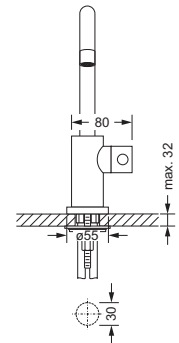

Waschtisch Batterien

619.30.300

Waschtisch 3-Loch Batterie 1/2"

- Ausladung 150 mm; Höhe 275 mm
- Auslauf schwenkbar
- Luftsprudler M18 x 1
- 2 Seitenrandventile mit keramischen Oberteilen 1/2", rechts und links schließend
- 2 Druckschläuche 1/2" x M10x1 x 150 mm
- Exzenter-Ablaufgarnitur 1 1/4"
- Zur Verbindung ans Eckventil empfohlen:
2 x 649.15.530 (Kupferrohr 300 mm)

619.10.333

Waschtisch 1-Hand Batterie

- Ausladung 150 mm; Höhe 290 mm
- Auslauf schwenkbar
- Luftsprudler M18 x 1
- Kartusche mit keramischen Scheiben
- Exzenter-Ablaufgarnitur 1 1/4"
- 2 Kupferrohre M10 x 1
- (flexible Druckschläuche optional lieferbar)

619.10.334

Waschtisch 1-Hand Batterie

- ohne Exzenter-Ablaufgarnitur
- Ausladung 150 mm; Höhe 290 mm
- Auslauf schwenkbar
- Luftsprudler M18 x 1
- Kartusche mit keramischen Scheiben
- 2 Kupferrohre M10 x 1
- (flexible Druckschläuche optional lieferbar)

619.10.353

Waschtisch 1-Hand Batterie, XXL

- Ausladung 240 mm; Höhe 290 mm
- Auslauf schwenkbar
- Luftsprudler M18 x 1
- Kartusche mit keramischen Scheiben
- Exzenter-Ablaufgarnitur 1 1/4"
- 2 Kupferrohre M10 x 1
- (flexible Druckschläuche optional lieferbar)