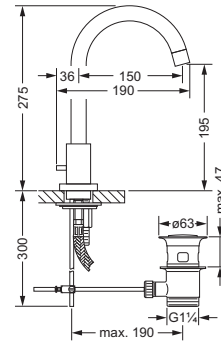

Waschtisch Batterien

619.30.300

Waschtisch 3-Loch Batterie 1/2"

- Ausladung 150 mm; Höhe 275 mm
- Auslauf schwenkbar
- Luftsprudler M18 x 1
- 2 Seitenrandventile mit keramischen Oberteilen 1/2", rechts und links schließend
- 2 Druckschläuche 1/2" x M10x1 x 150 mm
- Exzenter-Ablaufgarnitur 1 1/4"
- Zur Verbindung ans Eckventil empfohlen:
2 x 649.15.530 (Kupferrohr 300 mm)

619.10.333

Waschtisch 1-Hand Batterie

- Ausladung 150 mm; Höhe 290 mm
- Auslauf schwenkbar
- Luftsprudler M18 x 1
- Kartusche mit keramischen Scheiben
- Exzenter-Ablaufgarnitur 1 1/4"
- 2 Kupferrohre M10 x 1
- (flexible Druckschläuche optional lieferbar)

619.10.334

Waschtisch 1-Hand Batterie

- ohne Exzenter-Ablaufgarnitur
- Ausladung 150 mm; Höhe 290 mm
- Auslauf schwenkbar
- Luftsprudler M18 x 1
- Kartusche mit keramischen Scheiben
- 2 Kupferrohre M10 x 1
- (flexible Druckschläuche optional lieferbar)

619.10.353

Waschtisch 1-Hand Batterie, XXL

- Ausladung 240 mm; Höhe 290 mm
- Auslauf schwenkbar
- Luftsprudler M18 x 1
- Kartusche mit keramischen Scheiben
- Exzenter-Ablaufgarnitur 1 1/4"
- 2 Kupferrohre M10 x 1
- (flexible Druckschläuche optional lieferbar)