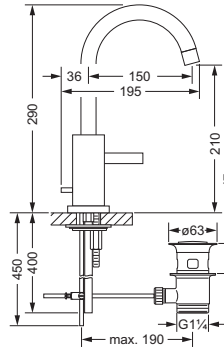

Waschtisch Batterien

619.30.300

Waschtisch 3-Loch Batterie 1/2"

- Ausladung 150 mm; Höhe 275 mm
- Auslauf schwenkbar
- Luftsprudler M18 x 1
- 2 Seitenrandventile mit keramischen Oberteilen 1/2", rechts und links schließend
- 2 Druckschläuche 1/2" x M10x1 x 150 mm
- Exzenter-Ablaufgarnitur 1 1/4"
- Zur Verbindung ans Eckventil empfohlen:
2 x 649.15.530 (Kupferrohr 300 mm)

619.10.333

Waschtisch 1-Hand Batterie

- Ausladung 150 mm; Höhe 290 mm
- Auslauf schwenkbar
- Luftsprudler M18 x 1
- Kartusche mit keramischen Scheiben
- Exzenter-Ablaufgarnitur 1 1/4"
- 2 Kupferrohre M10 x 1
- (flexible Druckschläuche optional lieferbar)

619.10.334

Waschtisch 1-Hand Batterie

- ohne Exzenter-Ablaufgarnitur
- Ausladung 150 mm; Höhe 290 mm
- Auslauf schwenkbar
- Luftsprudler M18 x 1
- Kartusche mit keramischen Scheiben
- 2 Kupferrohre M10 x 1
- (flexible Druckschläuche optional lieferbar)

619.10.353

Waschtisch 1-Hand Batterie, XXL

- Ausladung 240 mm; Höhe 290 mm
- Auslauf schwenkbar
- Luftsprudler M18 x 1
- Kartusche mit keramischen Scheiben
- Exzenter-Ablaufgarnitur 1 1/4"
- 2 Kupferrohre M10 x 1
- (flexible Druckschläuche optional lieferbar)