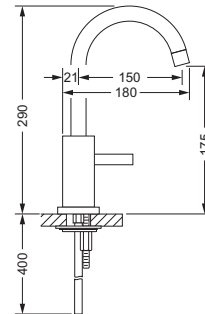

Waschtisch Batterien

619.30.300

Waschtisch 3-Loch Batterie 1/2"

- Ausladung 150 mm; Höhe 275 mm
- Auslauf schwenkbar
- Luftsprudler M18 x 1
- 2 Seitenrandventile mit keramischen Oberteilen 1/2", rechts und links schließend
- 2 Druckschläuche 1/2" x M10x1 x 150 mm
- Exzenter-Ablaufgarnitur 1 1/4"
- Zur Verbindung ans Eckventil empfohlen:
2 x 649.15.530 (Kupferrohr 300 mm)

619.10.333

Waschtisch 1-Hand Batterie

- Ausladung 150 mm; Höhe 290 mm
- Auslauf schwenkbar
- Luftsprudler M18 x 1
- Kartusche mit keramischen Scheiben
- Exzenter-Ablaufgarnitur 1 1/4"
- 2 Kupferrohre M10 x 1
- (flexible Druckschläuche optional lieferbar)

619.10.334

Waschtisch 1-Hand Batterie

- ohne Exzenter-Ablaufgarnitur
- Ausladung 150 mm; Höhe 290 mm
- Auslauf schwenkbar
- Luftsprudler M18 x 1
- Kartusche mit keramischen Scheiben
- 2 Kupferrohre M10 x 1
- (flexible Druckschläuche optional lieferbar)

619.10.353

Waschtisch 1-Hand Batterie, XXL

- Ausladung 240 mm; Höhe 290 mm
- Auslauf schwenkbar
- Luftsprudler M18 x 1
- Kartusche mit keramischen Scheiben
- Exzenter-Ablaufgarnitur 1 1/4"
- 2 Kupferrohre M10 x 1
- (flexible Druckschläuche optional lieferbar)