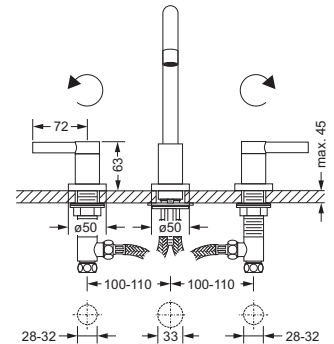

Waschtisch Batterien

619.30.300

Waschtisch 3-Loch Batterie 1/2"

- Ausladung 150 mm; Höhe 275 mm
- Auslauf schwenkbar
- Luftsprudler M18 x 1
- 2 Seitenrandventile mit keramischen Oberteilen 1/2", rechts und links schließend
- 2 Druckschläuche 1/2" x M10x1 x 150 mm
- Exzenter-Ablaufgarnitur 1 1/4"
- Zur Verbindung ans Eckventil empfohlen:
2 x 649.15.530 (Kupferrohr 300 mm)

619.10.333

Waschtisch 1-Hand Batterie

- Ausladung 150 mm; Höhe 290 mm
- Auslauf schwenkbar
- Luftsprudler M18 x 1
- Kartusche mit keramischen Scheiben
- Exzenter-Ablaufgarnitur 1 1/4"
- 2 Kupferrohre M10 x 1
- (flexible Druckschläuche optional lieferbar)

619.10.334

Waschtisch 1-Hand Batterie

- ohne Exzenter-Ablaufgarnitur
- Ausladung 150 mm; Höhe 290 mm
- Auslauf schwenkbar
- Luftsprudler M18 x 1
- Kartusche mit keramischen Scheiben
- 2 Kupferrohre M10 x 1
- (flexible Druckschläuche optional lieferbar)

619.10.353

Waschtisch 1-Hand Batterie, XXL

- Ausladung 240 mm; Höhe 290 mm
- Auslauf schwenkbar
- Luftsprudler M18 x 1
- Kartusche mit keramischen Scheiben
- Exzenter-Ablaufgarnitur 1 1/4"
- 2 Kupferrohre M10 x 1
- (flexible Druckschläuche optional lieferbar)