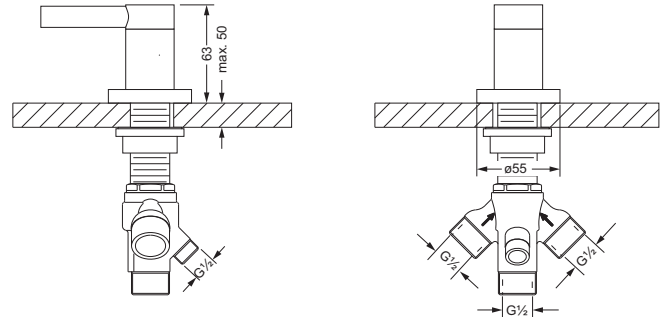

Badewanne, Stand-Batterien

Seitenrandventil 1/2", kalt

- 634.10.340
- rechtsschließend
- Oberteil mit keramischen Scheiben
- Standmontage

Seitenrandventil 1/2"

- linksschließend
- Oberteil mit keramischen Scheiben
- Standmontage

615.10.340 615.10.345

2-Wegeventil 1/2", für Wannrandmontage

- Umstellung Wanne/Brause
- Standmontage

615.40.750

Schlauchbrausegarnitur 1/2", für Wannrandmontage

- Metall-Handbrause mit Anti-Kalk-System und Rückflußverhinderer
- Metall-Brauseschlauch 2.000 mm
- Einstecknippel 1/2"
- Rosette

614.40.660

Wand-Wanneneinlauf 3/4"

- Ausladung 210 mm
- Luftsprudler M22 x 1
- Steckanschluß-Montage

619.11.100