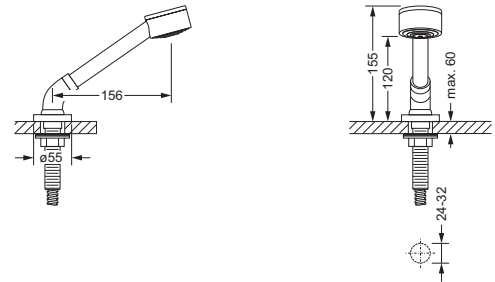

Badewanne, Stand-Batterien

Seitenrandventil 1/2", kalt

- 634.10.340
- rechtsschließend
- Oberteil mit keramischen Scheiben
- Standmontage

Seitenrandventil 1/2"

- linksschließend
- Oberteil mit keramischen Scheiben
- Standmontage

615.10.340 615.10.345

2-Wegeventil 1/2", für Wannrandmontage

- Umstellung Wanne/Brause
- Standmontage

615.40.750

Schlauchbrausegarnitur 1/2", für Wannrandmontage

- Metall-Handbrause mit Anti-Kalk-System und Rückflußverhinderer
- Metall-Brauseschlauch 2.000 mm
- Einstecknippel 1/2"
- Rosette

614.40.660

Wand-Wanneneinlauf 3/4"

- Ausladung 210 mm
- Luftsprudler M22 x 1
- Steckanschluß-Montage

619.11.100