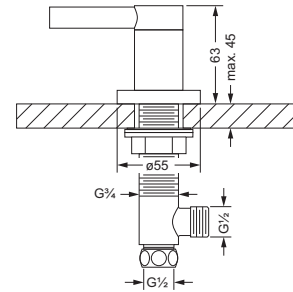

Badewanne, Stand-Batterien

Seitenrandventil 1/2", kalt

- 634.10.340
- rechtsschließend
- Oberteil mit keramischen Scheiben
- Standmontage

Seitenrandventil 1/2"

- linksschließend
- Oberteil mit keramischen Scheiben
- Standmontage

615.10.340 615.10.345

2-Wegeventil 1/2", für Wannrandmontage

- Umstellung Wanne/Brause
- Standmontage

615.40.750

Schlauchbrausegarnitur 1/2", für Wannrandmontage

- Metall-Handbrause mit Anti-Kalk-System und Rückflußverhinderer
- Metall-Brauseschlauch 2.000 mm
- Einstecknippel 1/2"
- Rosette

614.40.660

Wand-Wanneneinlauf 3/4"

- Ausladung 210 mm
- Luftsprudler M22 x 1
- Steckanschluß-Montage

619.11.100