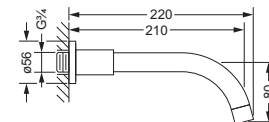

615.10.340 615.10.345

2-Wegeventil 1/2", für Wannrandmontage

- Umstellung Wanne/Brause
- Standmontage

615.40.750

Schlauchbrausegarnitur 1/2", für Wannrandmontage

- Metall-Handbrause mit Anti-Kalk-System und Rückflußverhinderer
- Metall-Brauseschlauch 2.000 mm
- Einstecknippel 1/2"
- Rosette

614.40.660

Wand-Wanneneinlauf 3/4"

- Ausladung 210 mm
- Luftsprudler M22 x 1
- Steckanschluß-Montage

619.11.100