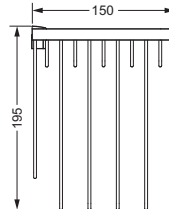

Accessoires für Handtücher

Wannengriff

- ca. 305 mm

626.00.031

Gästehandtuchkorb, eckig

- mit Ablage
- offene Ausführung
- Korbgröße 260 x 150 x 190 mm

634.00.104