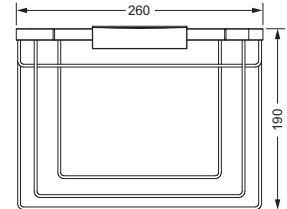

Accessoires für Handtücher

Wannengriff

- ca. 305 mm

626.00.031

Gästehandtuchkorb, eckig

- mit Ablage
- offene Ausführung
- Korbgröße 260 x 150 x 190 mm

634.00.104