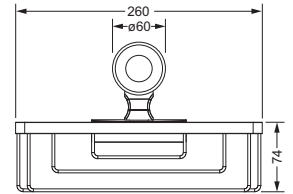

### Schwammkorb

- rechteckig, 260 x 130 mm
- geschlossene Ausführung

629.00.105

### Eckschwammkorb

- 195 x 195 mm
- geschlossene Ausführung

629.00.106