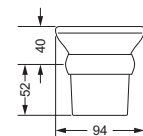

Accessoires für Seife

Schwammkorb

- rechteckig, 260 x 130 mm
- geschlossene Ausführung

629.00.105

Eckschwammkorb

- 195 x 195 mm
- geschlossene Ausführung

629.00.106

Accessoires für Waschplatz

Becherhalter, komplett

- Becher aus Keramik
- Handarbeit

Keramik-Becher, lose

- 729.00.336
- Becher aus Keramik
- Handarbeit

629.00.036 729.00.336

Becher- und Seifenhalter

- stehendes Modell
- Becher und Seifenschale aus Keramik
- Handarbeit

629.00.736