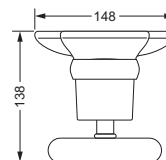

629.00.736