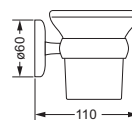

Accessoires für Seife

Schwammkorb

- rechteckig, 260 x 130 mm
- geschlossene Ausführung

629.00.105

Eckschwammkorb

- 195 x 195 mm
- geschlossene Ausführung

629.00.106

Accessoires für Waschplatz

Becherhalter, komplett

- Becher aus Keramik
- Handarbeit

Keramik-Becher, lose

- 729.00.336
- Becher aus Keramik
- Handarbeit

629.00.036 729.00.336

Becher- und Seifenhalter

- stehendes Modell
- Becher und Seifenschale aus Keramik
- Handarbeit

629.00.736