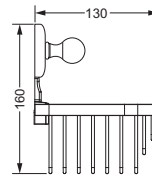

### Schwammkorb

- rechteckig, 260 x 130 mm
- geschlossene Ausführung

629.00.105

### Eckschwammkorb

- 195 x 195 mm
- geschlossene Ausführung

629.00.106