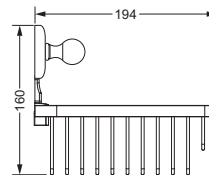

### Schwammkorb

- rechteckig, 260 x 130 mm
- geschlossene Ausführung

629.00.105

### Eckschwammkorb

- 195 x 195 mm
- geschlossene Ausführung

629.00.106