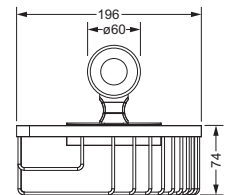

### Schwammkorb

- rechteckig, 260 x 130 mm
- geschlossene Ausführung

629.00.105

### Eckschwammkorb

- 195 x 195 mm
- geschlossene Ausführung

629.00.106