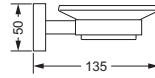

Accessoires für Seife

Seifenhalter, komplett

- 634.00.007
- Seifenschale aus Kristallglas

Seifenschale, lose

- 713.00.307

634.00.007 713.00.307

Lotionspender, komplett

- 634.00.006
- Lotionspenderglas seidenmatt,

Lotionspenderglas, lose

- 713.00.306
- seidenmatt, ohne Pumpe

634.00.006 713.00.306

Schwammkorb

- rechteckig, 260 x 130 mm
- geschlossene Ausführung

634.00.105

Eckschwammkorb

- 195 x 195 mm
- geschlossene Ausführung

634.00.106