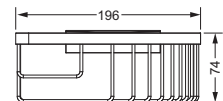

Lotionspenderglas, lose

- 713.00.306
- seidenmatt, ohne Pumpe

634.00.006 713.00.306

Schwammkorb

- rechteckig, 260 x 130 mm
- geschlossene Ausführung

634.00.105

Eckschwammkorb

- 195 x 195 mm
- geschlossene Ausführung