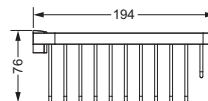

Lotionspenderglas, lose

- 713.00.306
- seidenmatt, ohne Pumpe

634.00.006 713.00.306

Schwammkorb

- rechteckig, 260 x 130 mm
- geschlossene Ausführung

634.00.105

Eckschwammkorb

- 195 x 195 mm
- geschlossene Ausführung