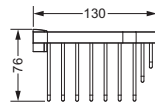

Lotionspenderglas, lose

- 713.00.306
- seidenmatt, ohne Pumpe

634.00.006 713.00.306

Schwammkorb

- rechteckig, 260 x 130 mm
- geschlossene Ausführung

634.00.105

Eckschwammkorb

- 195 x 195 mm
- geschlossene Ausführung