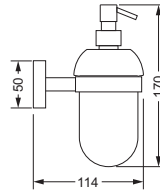

Lotionspenderglas, lose

- 713.00.306
- seidenmatt, ohne Pumpe

634.00.006 713.00.306

Schwammkorb

- rechteckig, 260 x 130 mm
- geschlossene Ausführung

634.00.105

Eckschwammkorb

- 195 x 195 mm
- geschlossene Ausführung