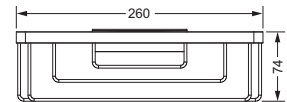

Lotionspenderglas, lose

- 713.00.306
- seidenmatt, ohne Pumpe

634.00.006 713.00.306

Schwammkorb

- rechteckig, 260 x 130 mm
- geschlossene Ausführung

634.00.105

Eckschwammkorb

- 195 x 195 mm
- geschlossene Ausführung