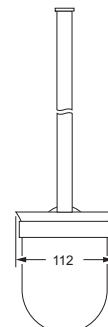

634.00.000 799.00.300
663.00.053 799.00.237