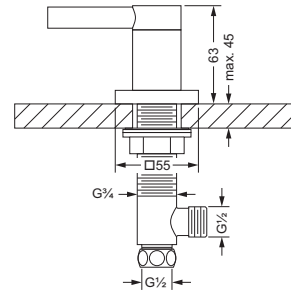

#### Seitenrandventil 1/2", kalt

- 634.10.340
- rechtsschließend
- Oberteil mit keramischen Scheiben
- Standmontage

634.10.340 634.10.345

#### Seitenrandventil 1/2", warm

- 634.10.340
- linksschließend
- Oberteil mit keramischen Scheiben
- Standmontage

#### 2-Wegeventil 1/2", für Wannenrandmontage

- Umstellung Wanne/Brause
- Standmontage

634.40.750

#### Schlauchbrausegarnitur 1/2", für Wannenrandmontage

- Metall-Handbrause mit Anti-Kalk-System und Rückflußverhinderer
- Metall-Brauseschlauch 2.000 mm
- Einstecknippel 1/2"
- Rosette

634.40.660