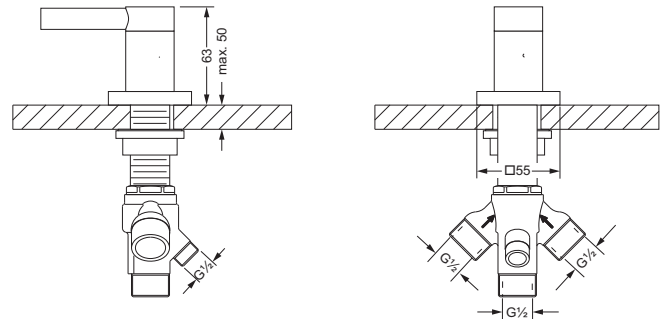

#### Seitenrandventil 1/2", kalt

- 634.10.340
- rechtsschließend
- Oberteil mit keramischen Scheiben
- Standmontage

634.10.340 634.10.345

#### Seitenrandventil 1/2", warm

- 634.10.340
- linksschließend
- Oberteil mit keramischen Scheiben
- Standmontage

#### 2-Wegeventil 1/2", für Wannenrandmontage

- Umstellung Wanne/Brause
- Standmontage

634.40.750

#### Schlauchbrausegarnitur 1/2", für Wannenrandmontage

- Metall-Handbrause mit Anti-Kalk-System und Rückflußverhinderer
- Metall-Brauseschlauch 2.000 mm
- Einstecknippel 1/2"
- Rosette

634.40.660