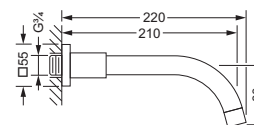

634.11.100