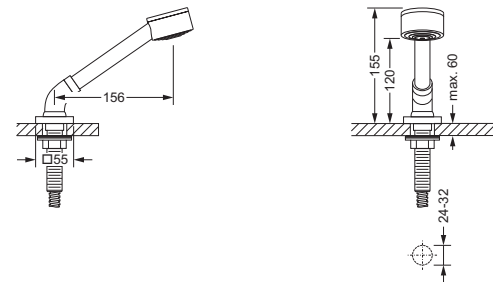

#### Seitenrandventil 1/2", kalt

- 634.10.340
- rechtsschließend
- Oberteil mit keramischen Scheiben
- Standmontage

634.10.340 634.10.345

#### Seitenrandventil 1/2", warm

- 634.10.340
- linksschließend
- Oberteil mit keramischen Scheiben
- Standmontage

#### 2-Wegeventil 1/2", für Wannenrandmontage

- Umstellung Wanne/Brause
- Standmontage

634.40.750

#### Schlauchbrausegarnitur 1/2", für Wannenrandmontage

- Metall-Handbrause mit Anti-Kalk-System und Rückflußverhinderer
- Metall-Brauseschlauch 2.000 mm
- Einstecknippel 1/2"
- Rosette

634.40.660