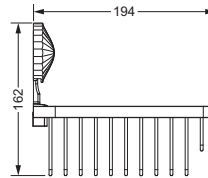

### Eckschwammkorb

- 195 x 195 mm
- geschlossene Ausführung

637.00.106

### Ablage, 600 mm

- Glasplatte aus Kristallglas

637.00.009