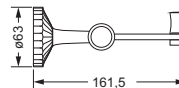

### Ablage, 600 mm

- Glasplatte aus Kristallglas

637.00.009