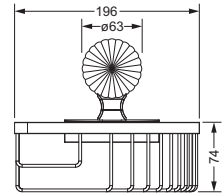

### Eckschwammkorb

- 195 x 195 mm
- geschlossene Ausführung

637.00.106