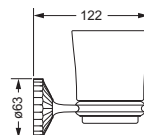

Accessoires für Seife

Eckschwammkorb

- 195 x 195 mm
- geschlossene Ausführung

637.00.106

Lotionsspender, komplett

Lotionsspenderglas, lose

- 737.00.306
- seidenmatt, ohne Pumpe

637.00.006 737.00.306

Accessoires für Waschplatz | Accessories for washstand

Glashalter, komplett

- Glas aus Kristallglas

Mundglas, lose

- 737.00.336

637.00.036 737.00.336

Ablage, 600 mm

- Glasplatte aus Kristallglas

637.00.009