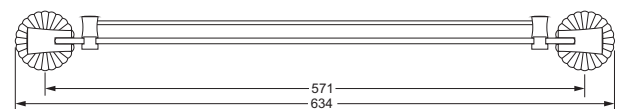

### Ablage, 600 mm

- Glasplatte aus Kristallglas

637.00.009