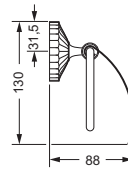

Accessoires für WC-Bereich

Papierhalter

- mit Deckel

637.00.014

Reserve-Papierhalter

637.00.015

Klosettbürstengarnitur, komplett

- Glas aus Kristallglas, seidenmatt

Bürstenglas, seidenmatt, lose

- 799.00.300

Bürstenstange komplett, lose

- 687.00.053

Bürstenkopf, lose

- 799.00.224

637.00.000 799.00.300
 687.00.053 799.00.224