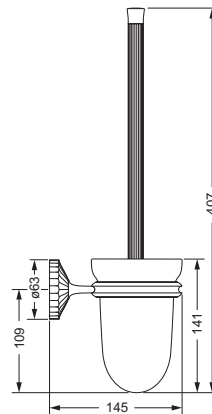

Accessoires für WC-Bereich

Papierhalter

- mit Deckel

637.00.014

Reserve-Papierhalter

637.00.015

Klosettbürstengarnitur, komplett

- Glas aus Kristallglas, seidenmatt

Bürstenglas, seidenmatt, lose

- 799.00.300

Bürstenstange komplett, lose

- 687.00.053

Bürstenkopf, lose

- 799.00.224

637.00.000 799.00.300
 687.00.053 799.00.224