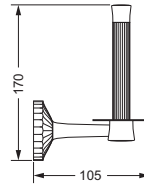

Accessoires für WC-Bereich

Papierhalter

- mit Deckel

637.00.014

Reserve-Papierhalter

637.00.015

Klosettbürstengarnitur, komplett

- Glas aus Kristallglas, seidenmatt