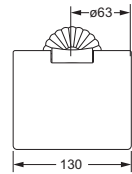

Accessoires für WC-Bereich

Papierhalter

- mit Deckel

637.00.014

Reserve-Papierhalter

637.00.015

Klosettbürstengarnitur, komplett

- Glas aus Kristallglas, seidenmatt