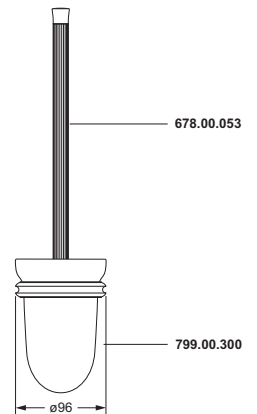

Accessoires für WC-Bereich

Papierhalter

- mit Deckel

637.00.014

Reserve-Papierhalter

637.00.015

Klosettbürstengarnitur, komplett

- Glas aus Kristallglas, seidenmatt

Bürstenglas, seidenmatt, lose

- 799.00.300

Bürstenstange komplett, lose

- 687.00.053

Bürstenkopf, lose

- 799.00.224

637.00.000 799.00.300
 687.00.053 799.00.224