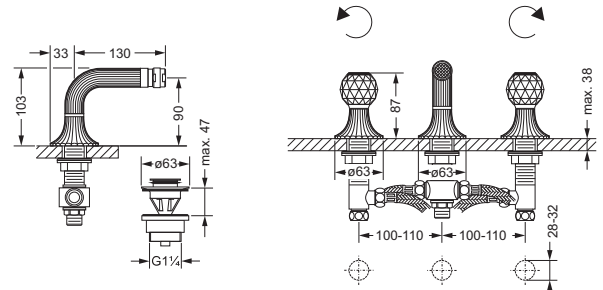

-11 kristall klar

Die Artikelnummer wird um weitere 2 Ziffern erweitert. Beispiel:
 Waschtisch 3-Loch Batterie in chrom mit Griffen in kristallklar:

637.30.300.000-11

Modell Oberfläche Kristallgriff

Bidet Batterien

Bidet 3-Loch Batterie 1/2"

- Ausladung 120 mm; Höhe 103 mm
 - Luftsprudler M24 x 1 mit Kugelgelenk
 - 2 Seitenrandventile mit keramischen Oberteilen 1/2", rechts und links schließend
 - Ablaufventil mit Klickverschluß 1 1/4"
 - 2 Druckschläuche
- dazu empfohlen: 2 x Kupferrohr 300 mm
649.15.530

637.30.100

Bidet 1-Loch Batterie 1/2"

- Ausladung 130 mm; Höhe 162 mm
 - Luftsprudler M24 x 1 mit Kugelgelenk
 - Keramik-Innenoberteile 1/2",
 - Exzenter-Ablaufgarnitur 1 1/4"
 - 2 Kupferrohre M10 x 1
- (flexible Druckschläuche optional lieferbar)

637.10.100

Zubehör für Waschtisch + Bidet

Eckventil 1/2"

- Ausladung 138 mm
- Fettkammer-Innenoberteil 1/2"
- Quetschverschraubung 1/2"
- Rosette

637.12.100