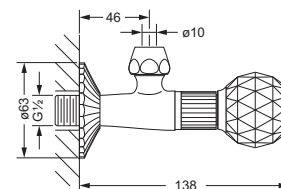

-11 kristall klar

Die Artikelnummer wird um weitere 2 Ziffern erweitert. Beispiel:
 Waschtisch 3-Loch Batterie in chrom mit Griffen in kristallklar:

637.30.300.000-11

Modell Oberfläche Kristallgriff

Bidet Batterien

Bidet 3-Loch Batterie 1/2"

- Ausladung 120 mm; Höhe 103 mm
 - Luftsprudler M24 x 1 mit Kugelgelenk
 - 2 Seitenrandventile mit keramischen Oberteilen 1/2", rechts und links schließend
 - Ablaufventil mit Klickverschluß 1 1/4"
 - 2 Druckschläuche
- dazu empfohlen: 2 x Kupferrohr 300 mm
649.15.530

637.30.100

Bidet 1-Loch Batterie 1/2"

- Ausladung 130 mm; Höhe 162 mm
 - Luftsprudler M24 x 1 mit Kugelgelenk
 - Keramik-Innenoberteile 1/2",
 - Exzenter-Ablaufgarnitur 1 1/4"
 - 2 Kupferrohre M10 x 1
- (flexible Druckschläuche optional lieferbar)

637.10.100

Zubehör für Waschtisch + Bidet

Eckventil 1/2"

- Ausladung 138 mm
- Fettkammer-Innenoberteil 1/2"
- Quetschverschraubung 1/2"
- Rosette

637.12.100