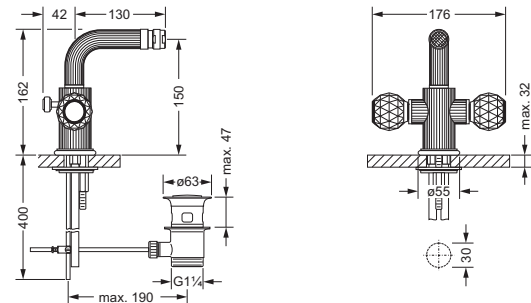

-11 kristall klar

Die Artikelnummer wird um weitere 2 Ziffern erweitert. Beispiel:
 Waschtisch 3-Loch Batterie in chrom mit Griffen in kristallklar:

637.30.300.000-11

Modell Oberfläche Kristallgriff

Bidet Batterien

Bidet 3-Loch Batterie 1/2"

- Ausladung 120 mm; Höhe 103 mm
 - Luftsprudler M24 x 1 mit Kugelgelenk
 - 2 Seitenrandventile mit keramischen Oberteilen 1/2", rechts und links schließend
 - Ablaufventil mit Klickverschluß 1 1/4"
 - 2 Druckschläuche
- dazu empfohlen: 2 x Kupferrohr 300 mm
649.15.530

637.30.100

Bidet 1-Loch Batterie 1/2"

- Ausladung 130 mm; Höhe 162 mm
 - Luftsprudler M24 x 1 mit Kugelgelenk
 - Keramik-Innenoberteile 1/2",
 - Exzenter-Ablaufgarnitur 1 1/4"
 - 2 Kupferrohre M10 x 1
- (flexible Druckschläuche optional lieferbar)

637.10.100

Zubehör für Waschtisch + Bidet

Eckventil 1/2"

- Ausladung 138 mm
- Fettkammer-Innenoberteil 1/2"
- Quetschverschraubung 1/2"
- Rosette

637.12.100