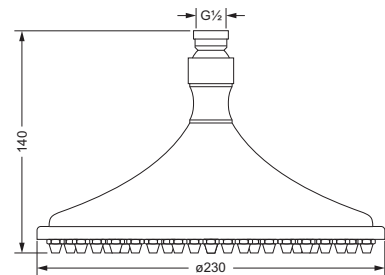

### Regenbrause 1/2", ø 300 mm

- Ausführung ganz in Metall
- mit Kugelgelenk
- Anti-Kalk-System
- **ohne Wandarm**

649.13.930

### Wandarm 1/2"

- Cronos-Design
- Ausladung 400 mm
- empfohlen für Regenbrause **649.13.930** und Stachelkopfbrause **649.13.615**

637.13.625

### Stachelkopfbrause 1/2"

- ø 230 mm, 75 Düsen
- Ausführung ganz in Metall
- Brausekopf schwenkbar
- mit Kugelgelenk
- Anti-Kalk System
- **ohne Wandarm**

649.13.615

### Wandarm 1/2"

- Ausladung 162 mm
- empfohlen für Stachelkopfbrause **649.13.615** und Regenbrause **649.13.930**

649.13.625