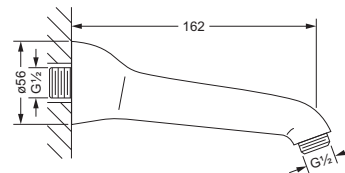

### Wandarm 1/2"

- Cronos-Design
- Ausladung 400 mm
- empfohlen für Regenbrause **649.13.930** und Stachelkopfbrause **649.13.615**

637.13.625

### Stachelkopfbrause 1/2"

- ø 230 mm, 75 Düsen
- Ausführung ganz in Metall
- Brausekopf schwenkbar
- mit Kugelgelenk
- Anti-Kalk System
- **ohne Wandarm**

649.13.615

### Wandarm 1/2"

- Ausladung 162 mm
- empfohlen für Stachelkopfbrause **649.13.615** und Regenbrause **649.13.930**

649.13.625