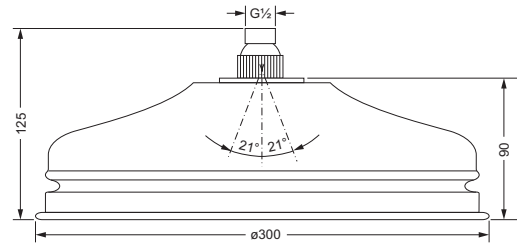

### Regenbrause 1/2", ø 300 mm

- Ausführung ganz in Metall
- mit Kugelgelenk
- Anti-Kalk-System
- **ohne Wandarm**

649.13.930

### Wandarm 1/2"

- Cronos-Design
- Ausladung 400 mm
- empfohlen für Regenbrause **649.13.930** und Stachelkopfbrause **649.13.615**

637.13.625

### Stachelkopfbrause 1/2"

- ø 230 mm, 75 Düsen
- Ausführung ganz in Metall
- Brausekopf schwenkbar
- mit Kugelgelenk
- Anti-Kalk System
- **ohne Wandarm**

649.13.615

### Wandarm 1/2"

- Ausladung 162 mm
- empfohlen für Stachelkopfbrause **649.13.615** und Regenbrause **649.13.930**

649.13.625