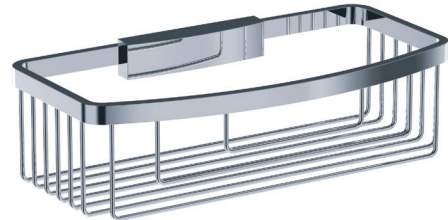

Schwammkorb

634.00.105.xxx

- rechteckig, 260 x 130 mm