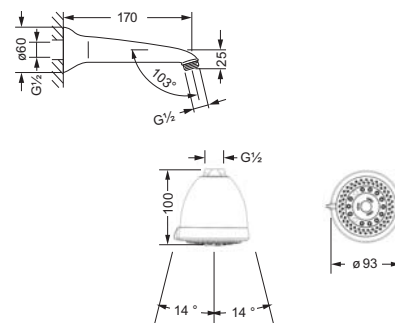

Regenbrausen

Regenbrause 1/2", ø 300 mm

- Ausführung ganz in Metall
- **ohne Wandarm**

649.13.730

Regenbrause 1/2", ø 200 mm

- Ausführung ganz in Metall
- **ohne Wandarm**

649.13.720

Regenbrause 1/2", 200 mm

- Ausführung ganz in Metall
- mit Kugelgelenk
- Anti-Kalk-System
- **ohne Wandarm**

649.13.970

Stachelkopfbrause 1/2"

- ø 230 mm, 75 Düsen
- Ausführung ganz in Metall
- Brausekopf schwenkbar
- mit Kugelgelenk
- Anti-Kalk System
- **ohne Wandarm**

649.13.615

Kopfbrause 1/2"

- 6 Strahlarten
- Anti-Kalk-System
- Brausekopf ABS
- Anschluss 1/2"
- **mit Metall- Wandarm**

649.13.650