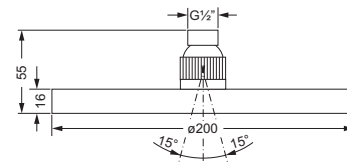

Regenbrausen

Regenbrause 1/2", ø 300 mm

- Ausführung ganz in Metall
- **ohne Wandarm**

649.13.730

Regenbrause 1/2", ø 200 mm

- Ausführung ganz in Metall
- **ohne Wandarm**

649.13.720

Regenbrause 1/2", 200 mm

- Ausführung ganz in Metall
- mit Kugelgelenk
- Anti-Kalk-System
- **ohne Wandarm**

649.13.970

Stachelkopfbrause 1/2"

- ø 230 mm, 75 Düsen
- Ausführung ganz in Metall
- Brausekopf schwenkbar
- mit Kugelgelenk
- Anti-Kalk System
- **ohne Wandarm**