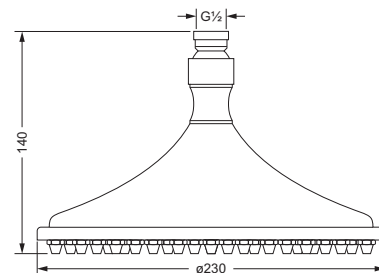

Regenbrausen

Regenbrause 1/2", ø 300 mm

- Ausführung ganz in Metall
- **ohne Wandarm**

649.13.730

Regenbrause 1/2", ø 200 mm

- Ausführung ganz in Metall
- **ohne Wandarm**

649.13.720

Regenbrause 1/2", 200 mm

- Ausführung ganz in Metall
- mit Kugelgelenk
- Anti-Kalk-System
- **ohne Wandarm**

649.13.970

Stachelkopfbrause 1/2"

- ø 230 mm, 75 Düsen
- Ausführung ganz in Metall
- Brausekopf schwenkbar
- mit Kugelgelenk
- Anti-Kalk System
- **ohne Wandarm**

649.13.615

Kopfbrause 1/2"

- 6 Strahlarten
- Anti-Kalk-System
- Brausekopf ABS
- Anschluss 1/2"
- **mit Metall- Wandarm**

649.13.650