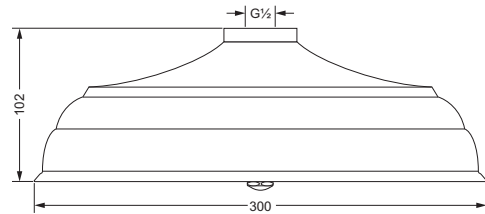

Regenbrausen

Regenbrause 1/2", ø 300 mm

- Ausführung ganz in Metall
- **ohne Wandarm**

649.13.730

Regenbrause 1/2", ø 200 mm

- Ausführung ganz in Metall
- **ohne Wandarm**

649.13.720

Regenbrause 1/2", 200 mm

- Ausführung ganz in Metall
- mit Kugelgelenk
- Anti-Kalk-System
- **ohne Wandarm**

649.13.970

Stachelkopfbrause 1/2"

- ø 230 mm, 75 Düsen
- Ausführung ganz in Metall
- Brausekopf schwenkbar
- mit Kugelgelenk
- Anti-Kalk System
- **ohne Wandarm**