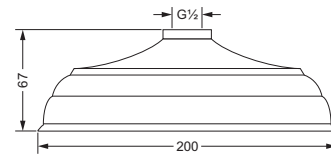

Regenbrausen

Regenbrause 1/2", ø 300 mm

- Ausführung ganz in Metall
- **ohne Wandarm**

649.13.730

Regenbrause 1/2", ø 200 mm

- Ausführung ganz in Metall
- **ohne Wandarm**

649.13.720

Regenbrause 1/2", 200 mm

- Ausführung ganz in Metall
- mit Kugelgelenk
- Anti-Kalk-System
- **ohne Wandarm**

649.13.970

Stachelkopfbrause 1/2"

- ø 230 mm, 75 Düsen
- Ausführung ganz in Metall
- Brausekopf schwenkbar
- mit Kugelgelenk
- Anti-Kalk System
- **ohne Wandarm**