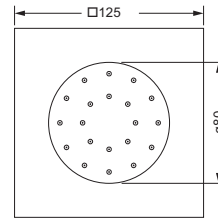

Seitenbrausen

Seitenbrause 1/2"

- Rosette 125 x 125 mm, Wandmontage
- Brausekopf schwenkbar, 20°
- Anti-Kalk-System
- Ausführung Kunststoff

649.13.526

Seitenbrause 1/2"

- Rosette 125 x 125 mm, Wandmontage
- Brausekopf schwenkbar, 20°
- Anti-Kalk-System
- Ausführung Kunststoff

649.13.530

Seitenbrause 1/2"

- Rosette ø130 mm, Wandmontage
- Brausekopf schwenkbar 20°
- Anti-Kalk-System
- Ausführung Kunststoff

649.13.519