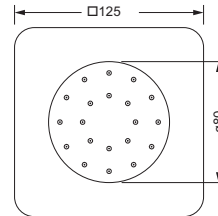

Seitenbrausen

Seitenbrause 1/2"

- Rosette 125 x 125 mm, Wandmontage
- Brausekopf schwenkbar, 20°
- Anti-Kalk-System
- Ausführung Kunststoff

649.13.526

Seitenbrause 1/2"

- Rosette 125 x 125 mm, Wandmontage
- Brausekopf schwenkbar, 20°
- Anti-Kalk-System
- Ausführung Kunststoff

649.13.530

Seitenbrause 1/2"

- Rosette ø130 mm, Wandmontage
- Brausekopf schwenkbar 20°
- Anti-Kalk-System
- Ausführung Kunststoff

649.13.519