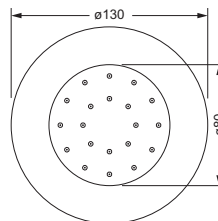

Seitenbrausen

Seitenbrause 1/2"

- Rosette 125 x 125 mm, Wandmontage
- Brausekopf schwenkbar, 20°
- Anti-Kalk-System
- Ausführung Kunststoff

649.13.526

Seitenbrause 1/2"

- Rosette 125 x 125 mm, Wandmontage
- Brausekopf schwenkbar, 20°
- Anti-Kalk-System
- Ausführung Kunststoff

649.13.530

Seitenbrause 1/2"

- Rosette ø130 mm, Wandmontage
- Brausekopf schwenkbar 20°
- Anti-Kalk-System
- Ausführung Kunststoff

649.13.519