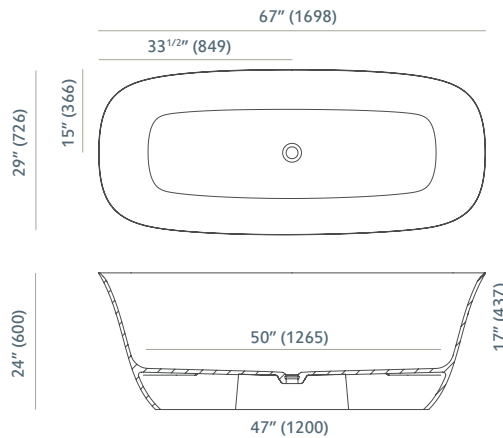

SNOW WHITE /  
DARK GREY

SNOW WHITE /  
BLACK

**Accessories included**  
*Accesorios incluidos*

Toe Tap valve  
Válvula Click clack

Adjustable legs  
Patas regulables

**Standard sizes**  
*Medidas standard*