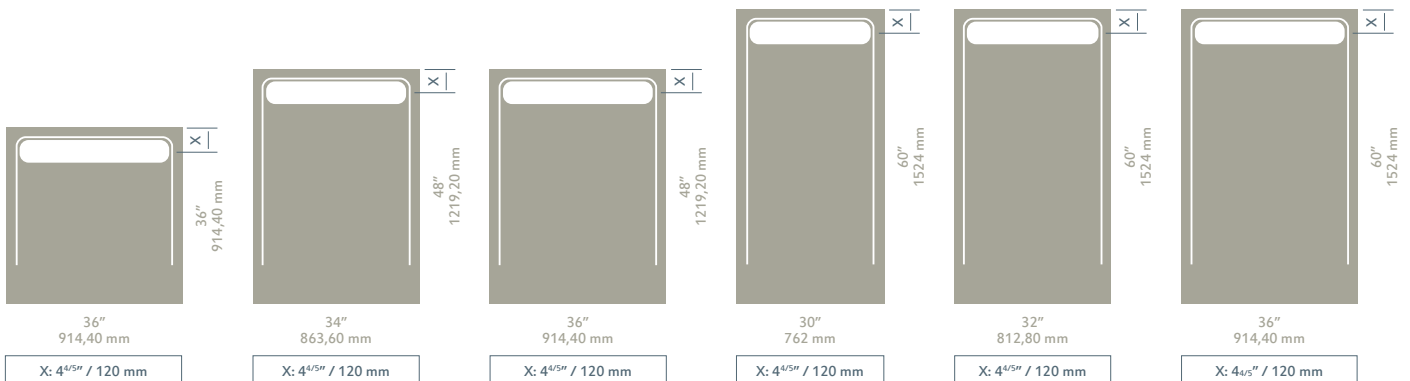

DARK GREY

BLACK

Texture  
Textura

SLATE

Available grids  
Rejillas disponibles

AKRON

INOX

Duo Slate dark grey 60"x36"

## Standard sizes Medidas standard

The maximum dimensions can vary between ±0.5% in length and width.  
No drain included

Las medidas máximas pueden variar entre ±0,5% en largo y ancho.  
Válvula no incluida