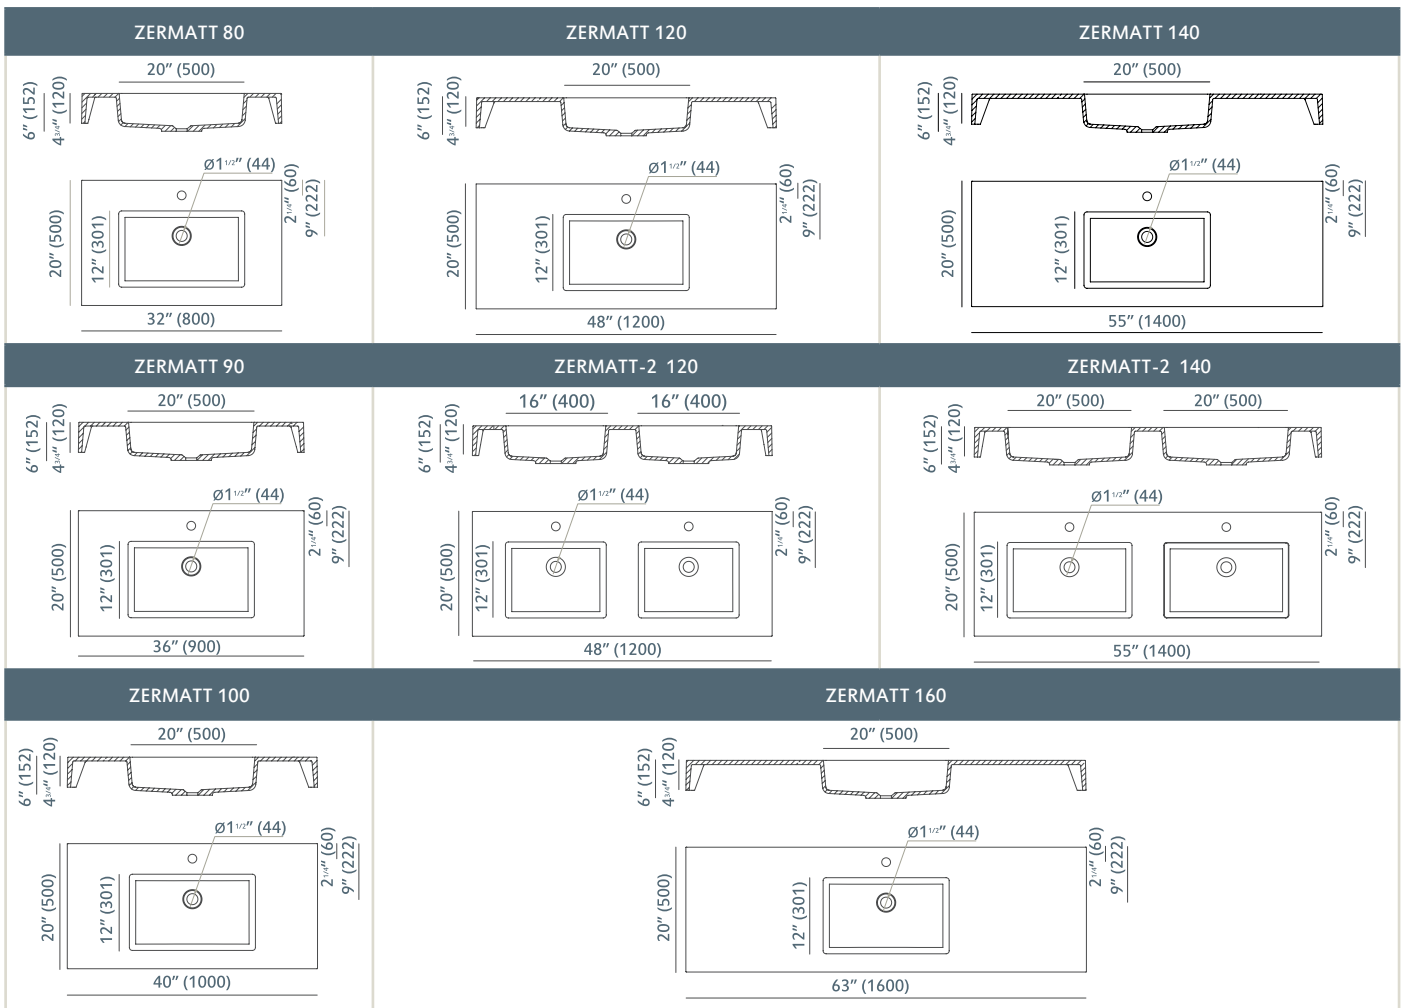

DARK GREY

BLACK

Certified
Certificados

CSA B45.5 / IAPMO Z124-2017

Standard sizes *Medidas standard*

1ENCZER-00

Technical information *Información técnica*

Easy cleaning
Fácil limpieza

Tolerance of 0 to 1/5in in the case of basins and totems,
and of -1/2 to +1/2in in the case of bathtubs.
All valves are supplied in a chrome finish

Tolerancia de 0 a +3 mm en caso de lavabos y totems,
y de -10 a +10 mm en caso de bañeras.
Todas las válvulas se sirven en acabado cromo