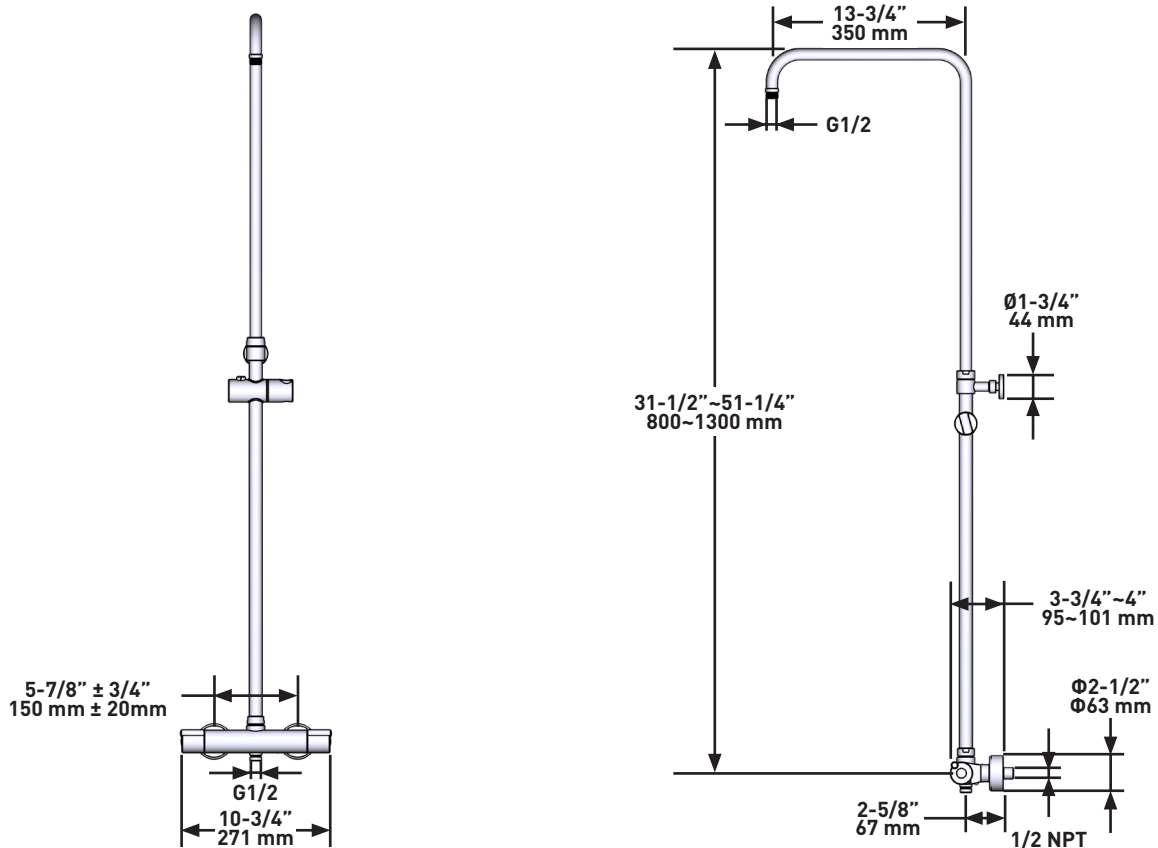

For warranty or additional information, contact:

U.S.A.
houseofrohl.com/support
1-800-777-9762

QUEBEC / MARITIMES / WESTERN CANADA
QUÉBEC / MARITIMES / OUEST CANADIEN
QUEBEC / MARITIMOS / CANADA OCCIDENTAL
houseofrohl.ca/support
1-866-473-8442

ONTARIO
houseofrohl.ca/support
1-800-287-5354