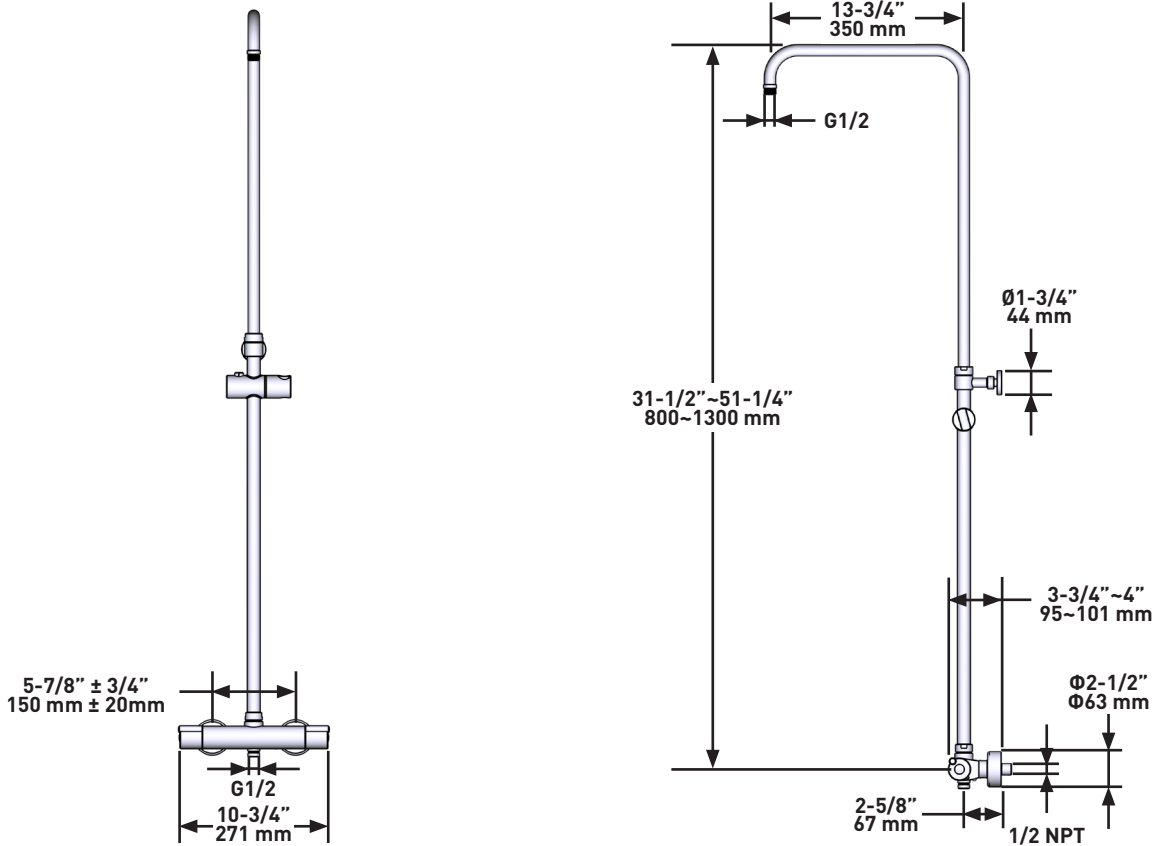

SPECIFICATIONS

DESCRIPTION

- 1/2 NPT male connection, G1/2 male outlet
- Temperature and volume control

WARRANTY

- Most products or parts carry "Limited Warranties" against manufacturing defects. For US customers please visit houseofrohl.com/support and for Canadian customers please visit houseofrohl.ca for complete product and finish warranty.

Exposed Wall Mount Thermostatic Shower With Diverter

MODEL: C82

For warranty or additional information, contact:

U.S.A.
houseofrohl.com/support
 1-800-777-9762

QUEBEC / MARITIMES / WESTERN CANADA
 QUÉBEC / MARITIMOS / OUEST CANADIEN
 QUEBEC / MARITIMOS / CANADA OCCIDENTAL
houseofrohl.ca/support
 1-866-473-8442

ONTARIO
houseofrohl.ca/support
 1-800-287-5354

SPÉCIFICATIONS

LA DESCRIPTION

- Raccord mâle de 1/2 po NPT, Sortie mâle de G1/2 po
- Commandes de température et de débit

GARANTIE

- La plupart des produits ou pièces comprend des «garanties limitées» contre les défauts de fabrication. Pour les clients des États-Unis: veuillez consulter houseofrohl.com/support; Pour les clients du Canada : veuillez consulter houseofrohl.ca/support pour connaître les conditions complètes de la garantie des produits et finis.

ONTARIO
houseofrohl.ca/support
 1-800-287-5354

ESPECIFICACIONES

DESCRIPCIÓN

- Conexión macho NPT de 1/2, Salida macho de G1/2"
- Control de temperatura y volumen

GARANTÍA

- La mayoría de los productos o piezas cuentan con "Garantías Limitadas" por defectos de fabricación. A los clientes en EE. UU. se les recomienda visitar houseofrohl.com/support y a los clientes en Canadá, houseofrohl.ca/support, para consultar las condiciones completas de la garantía de los productos y acabados.