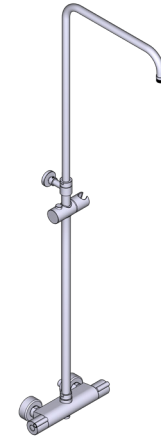

SPECIFICATIONS

DESCRIPTION

- 1/2 NPT male connection, G1/2 male outlet
- Temperature and volume control

WARRANTY

- Most products or parts carry "Limited Warranties" against manufacturing defects. For US customers please visit houseofrohl.com/support and for Canadian customers please visit houseofrohl.ca for complete product and finish warranty.

Exposed Wall Mount Thermostatic Shower With Diverter

MODEL: C82

For warranty or additional information, contact:

U.S.A.
houseofrohl.com/support
 1-800-777-9762

QUEBEC / MARITIMES / WESTERN CANADA
 QUÉBEC / MARITIMOS / OUEST CANADIEN
 QUEBEC / MARITIMOS / CANADA OCCIDENTAL
houseofrohl.ca/support
 1-866-473-8442

ONTARIO
houseofrohl.ca/support
 1-800-287-5354

SPÉCIFICATIONS

LA DESCRIPTION

- Raccord mâle de 1/2 po NPT, Sortie mâle de G1/2 po
- Commandes de température et de débit

GARANTIE

- La plupart des produits ou pièces comprend des «garanties limitées» contre les défauts de fabrication. Pour les clients des États-Unis: veuillez consulter houseofrohl.com/support; Pour les clients du Canada : veuillez consulter houseofrohl.ca/support pour connaître les conditions complètes de la garantie des produits et finis.

ONTARIO
houseofrohl.ca/support
 1-800-287-5354

ESPECIFICACIONES

DESCRIPCIÓN

- Conexión macho NPT de 1/2, Salida macho de G1/2"
- Control de temperatura y volumen

GARANTÍA

- La mayoría de los productos o piezas cuentan con "Garantías Limitadas" por defectos de fabricación. A los clientes en EE. UU. se les recomienda visitar houseofrohl.com/support y a los clientes en Canadá, houseofrohl.ca/support, para consultar las condiciones completas de la garantía de los productos y acabados.