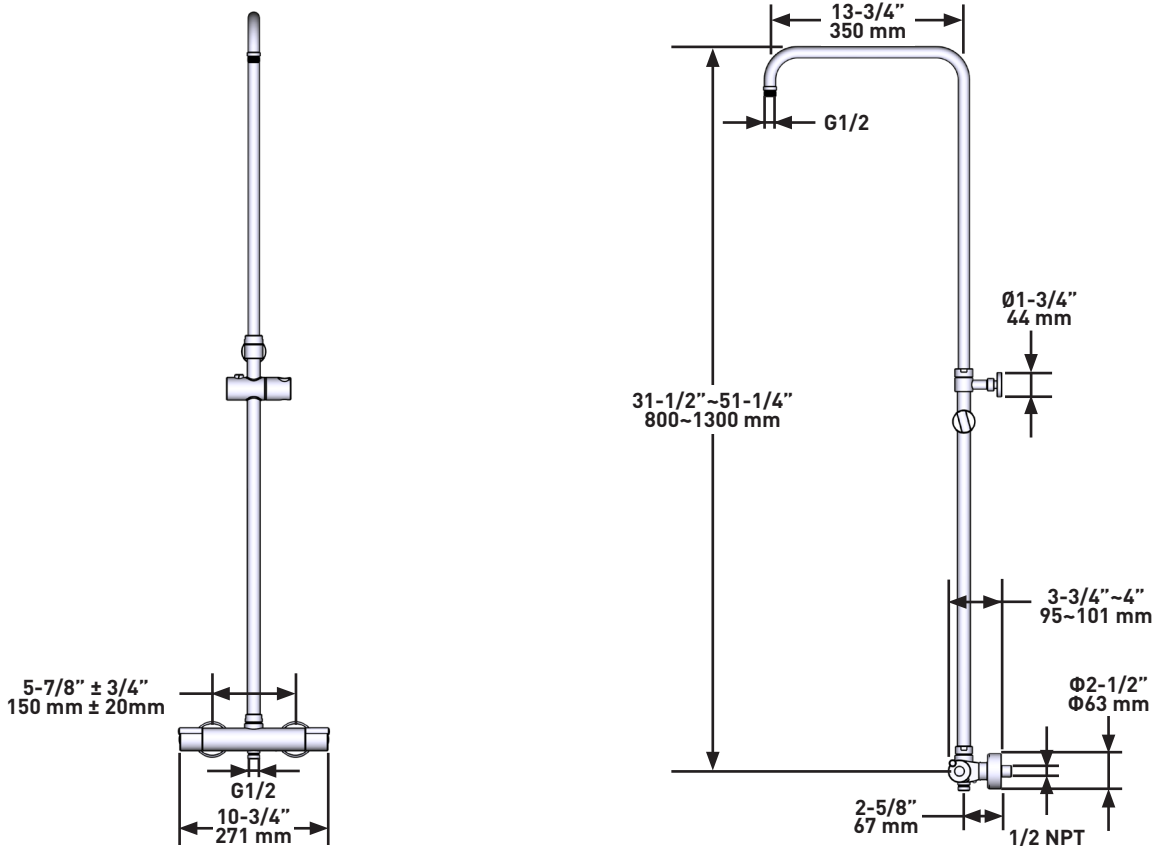

For warranty or additional information, contact:

U.S.A.
houseofrohl.com/support
1-800-777-9762

QUEBEC / MARITIMES / WESTERN CANADA
QUÉBEC / MARITIMOS / OUEST CANADIEN
QUEBEC / MARITIMOS / CANADA OCCIDENTAL
houseofrohl.ca/support
1-866-473-8442

ONTARIO
houseofrohl.ca/support
1-800-287-5354