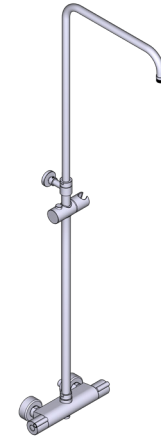

SPECIFICATIONS

DESCRIPTION

- 1/2 NPT male connection, G1/2 male outlet
- Temperature and volume control

WARRANTY

- Most products or parts carry "Limited Warranties" against manufacturing defects. For US customers please visit houseofrohl.com/support and for Canadian customers please visit houseofrohl.ca for complete product and finish warranty.

ONTARIO
houseofrohl.ca/support
 1-800-287-5354

SPÉCIFICATIONS

LA DESCRIPTION

- Raccord mâle de 1/2 po NPT, Sortie mâle de G1/2 po
- Commandes de température et de débit

GARANTIE

- La plupart des produits ou pièces comprend des «garanties limitées» contre les défauts de fabrication. Pour les clients des États-Unis: veuillez consulter houseofrohl.com/support; Pour les clients du Canada : veuillez consulter houseofrohl.ca/support pour connaître les conditions complètes de la garantie des produits et finis.

Douche thermostatique murale exposée avec inverseur

MODÈLES: C82

For warranty or additional information, contact:

U.S.A.
houseofrohl.com/support
 1-800-777-9762

QUEBEC / MARITIMES / WESTERN CANADA
 QUÉBEC / MARITIMOS / OUEST CANADIEN
 QUEBEC / MARITIMOS / CANADA OCCIDENTAL
houseofrohl.ca/support
 1-866-473-8442

ONTARIO
houseofrohl.ca/support
 1-800-287-5354

ESPECIFICACIONES

DESCRIPCIÓN

- Conexión macho NPT de 1/2, Salida macho de G1/2"
- Control de temperatura y volumen

GARANTÍA

- La mayoría de los productos o piezas cuentan con "Garantías Limitadas" por defectos de fabricación. A los clientes en EE. UU. se les recomienda visitar houseofrohl.com/support y a los clientes en Canadá, houseofrohl.ca/support, para consultar las condiciones completas de la garantía de los productos y acabados.