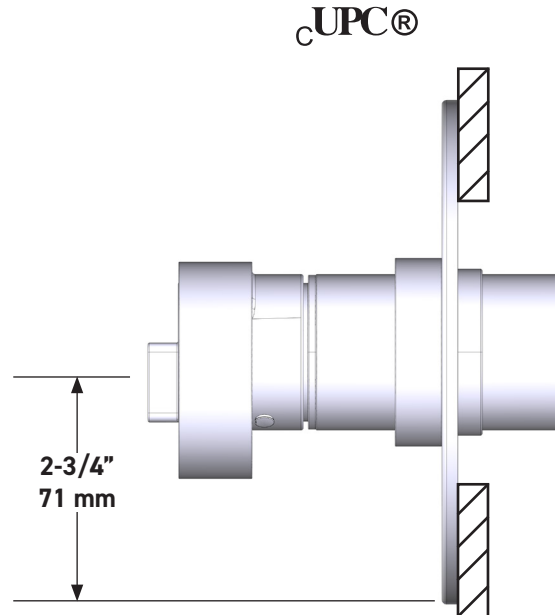

For warranty or additional information, contact:

US Customers

U.S.A.
houseofrohl.com/support
1-800-777-9762

Canadian Customers

QUEBEC / MARITIMES / WESTERN CANADA
QUÉBEC / MARITIMES / OUEST CANADIEN
QUEBEC / MARITIMOS / CANADA OCCIDENTAL
houseofrohl.ca/support
1-866-473-8442

ONTARIO
houseofrohl.ca/support
1-800-287-5354