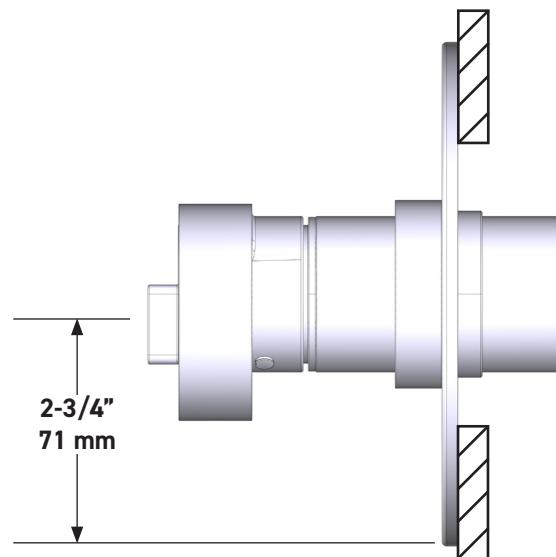

SPECIFICATIONS

DESCRIPTION

- "Set it and forget it" temperature control
- Temperature and volume control with diverter
- 2 dedicated functions and 1 shared function
- 16 outer and inner handle finishes
- Outer handle finish and body finish are always the same
- Rough-in valve sold separately:
  - Order R23 rough-in valve
  - 3/4" extension kit available, order EXT23KIT34
  - 1-1/4" extension kit available, order EXT23KIT114

CARTRIDGE

- 0-925 (Included)

STANDARDS

- ASME A112.18.1

WARRANTY

- Most products or parts carry "Limited Warranties" against manufacturing defects. For US customers please visit houseofrohl.com/support and for Canadian customers please visit houseofrohl.ca/support for complete product and finish warranty.

Eclissi™ 1/2" Therm & Pressure Balance Trim with 3 Functions (Shared)

CORE MODEL: TEC23W1

UPC®

For warranty or additional information, contact:

US Customers

U.S.A.
houseofrohl.com/support
1-800-777-9762

Canadian Customers

QUEBEC / MARITIMES / WESTERN CANADA
QUÉBEC / MARITIMES / OUEST CANADIEN
QUEBEC / MARITIMOS / CANADA OCCIDENTAL
houseofrohl.ca/support
1-866-473-8442

ONTARIO
houseofrohl.ca/support
1-800-287-5354