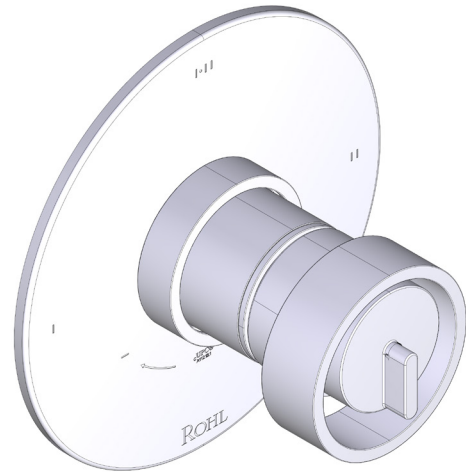

ESPECIFICACIONES

DESCRIPTION

- Control de temperatura de configuración única
- Control de temperatura y volumen con desviador
- 2 funciones exclusivas y 1 función compartida
- 16 acabados de mango exterior e interior
- El acabado del mango exterior y el acabado del cuerpo son siempre los mismos
- La válvula empotrada se vende por separado:
 - Pida la válvula empotrada de equilibrio térmico y de presión R23
 - Kit de extensión R23 de 1-1/4" disponible, pida el kit EXT23KIT114
 - Kit de extensión R23 de 3/4" disponible, pida el kit EXT23KIT34

Moldura Eclissi^{MR} de equilibrio térmico y de presión de 1/2" con 3 funciones (Compartida)

MODELO DE BASE: TEC23W1

For warranty or additional information, contact:

US Customers

U.S.A.
houseofrohl.com/support
1-800-777-9762