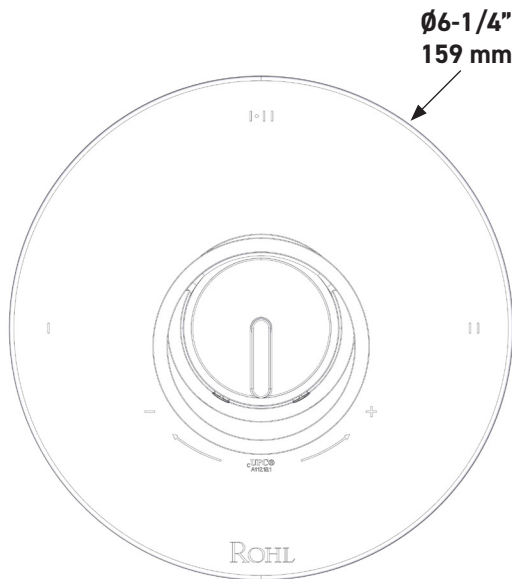

For warranty or additional information, contact:

US Customers

U.S.A.
houseofrohl.com/support
1-800-777-9762

Canadian Customers

QUEBEC / MARITIMES / WESTERN CANADA
QUÉBEC / MARITIMES / OUEST CANADIEN
QUEBEC / MARITIMOS / CANADA OCCIDENTAL
houseofrohl.ca/support
1-866-473-8442

ONTARIO
houseofrohl.ca/support
1-800-287-5354