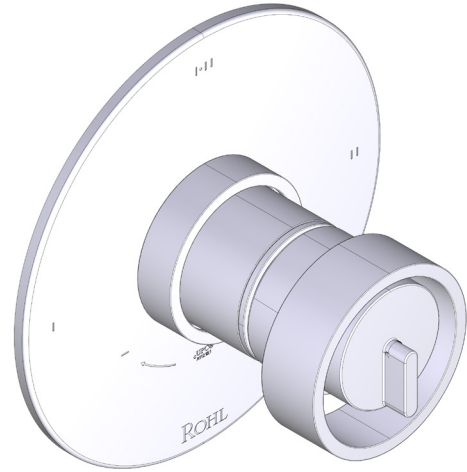

DESCRIPTION

- Contrôle de la température du type pré réglage absolu
- Contrôle de la température et du débit avec inverseur
- 2 fonctions distinctes et 1 fonction partagée
- 16 finitions de poignées extérieures et intérieures
- La finition de la poignée extérieure et la finition du corps sont toujours les mêmes
- Soupape de plomberie brute vendue séparément :
 - Commander une soupape de plomberie brute thermostatique à équilibrage de pression n° R23
 - Trousse de rallonge de la soupape n° R23 de 1 1/4 po disponible, commander la trousse n° EXT23KIT114
 - Trousse de rallonge de la soupape n° R23 de 3/4 po disponible, commander la trousse n° EXT23KIT34

Garniture de soupape thermostatique à équilibrage de pression de 1/2 po, à 3 fonctions (partagées) Eclissi^{MC}

MODÈLE DE BASE : TEC23W1

For warranty or additional information, contact:

US Customers

U.S.A.
houseofrohl.com/support
 1-800-777-9762

ESPECIFICACIONES

DESCRIPTION

- Control de temperatura de configuración única
- Control de temperatura y volumen con desviador
- 2 funciones exclusivas y 1 función compartida
- 16 acabados de mango exterior e interior
- El acabado del mango exterior y el acabado del cuerpo son siempre los mismos
- La válvula empotrada se vende por separado:
 - Pida la válvula empotrada de equilibrio térmico y de presión R23
 - Kit de extensión R23 de 1-1/4" disponible, pida el kit EXT23KIT114
 - Kit de extensión R23 de 3/4" disponible, pida el kit EXT23KIT34