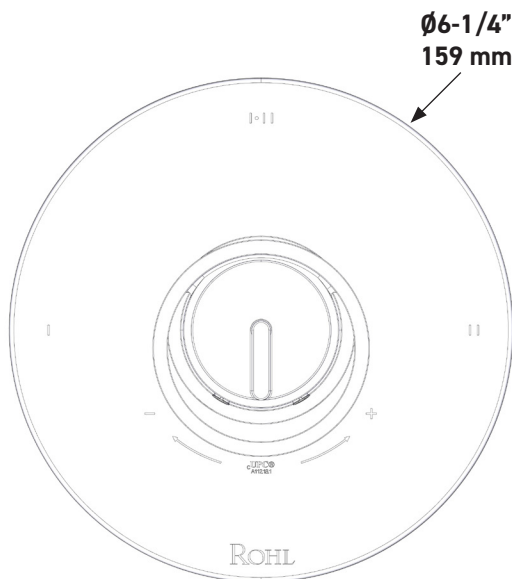

For warranty or additional information, contact:

US Customers

U.S.A.
houseofrohl.com/support
1-800-777-9762

Canadian Customers

QUEBEC / MARITIMES / WESTERN CANADA
QUÉBEC / MARITIMES / OUEST CANADIEN
QUEBEC / MARITIMOS / CANADA OCCIDENTAL
houseofrohl.ca/support
1-866-473-8442

ONTARIO
houseofrohl.ca/support
1-800-287-5354