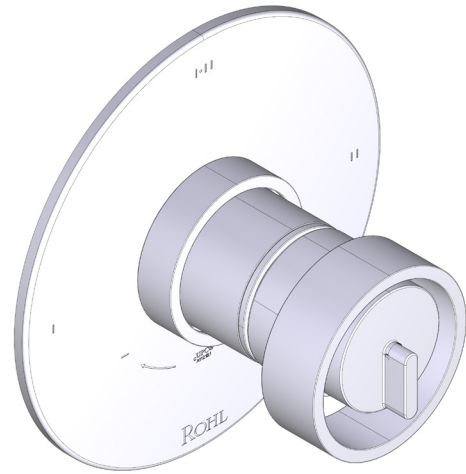

SPECIFICATIONS

DESCRIPTION

- "Set it and forget it" temperature control
- Temperature and volume control with diverter
- 2 dedicated functions and 1 shared function
- 16 outer and inner handle finishes
- Outer handle finish and body finish are always the same
- Rough-in valve sold separately:
 - Order R23 rough-in valve
 - 3/4" extension kit available, order EXT23KIT34
 - 1-1/4" extension kit available, order EXT23KIT114

CARTRIDGE

- 0-925 (Included)

STANDARDS

- ASME A112.18.1

WARRANTY

- Most products or parts carry "Limited Warranties" against manufacturing defects. For US customers please visit houseofrohl.com/support and for Canadian customers please visit houseofrohl.ca/support for complete product and finish warranty.

Eclissi™ 1/2" Therm & Pressure Balance Trim with 3 Functions (Shared)

CORE MODEL: TEC23W1

UPC®

For warranty or additional information, contact:

US Customers

U.S.A.
houseofrohl.com/support
1-800-777-9762

Canadian Customers

DESCRIPTION

- Contrôle de la température du type pré réglage absolu
- Contrôle de la température et du débit avec inverseur
- 2 fonctions distinctes et 1 fonction partagée
- 16 finitions de poignées extérieures et intérieures
- La finition de la poignée extérieure et la finition du corps sont toujours les mêmes
- Soupape de plomberie brute vendue séparément :
 - Commander une soupape de plomberie brute thermostatique à équilibrage de pression n° R23
 - Trousse de rallonge de la soupape n° R23 de 1 1/4 po disponible, commander la trousse n° EXT23KIT114
 - Trousse de rallonge de la soupape n° R23 de 3/4 po disponible, commander la trousse n° EXT23KIT34