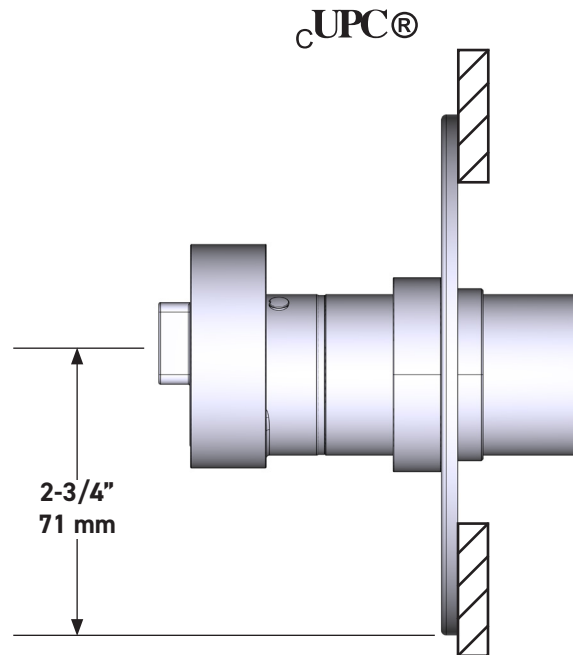

For warranty or additional information, contact:

US Customers

U.S.A.
houseofrohl.com/support
1-800-777-9762

QUEBEC / MARITIMES / WESTERN CANADA
QUÉBEC / MARITIMES / OUEST CANADIEN
QUEBEC / MARITIMOS / CANADA OCCIDENTAL
houseofrohl.ca/support
1-866-473-8442

Canadian Customers

ONTARIO
houseofrohl.ca/support
1-800-287-5354