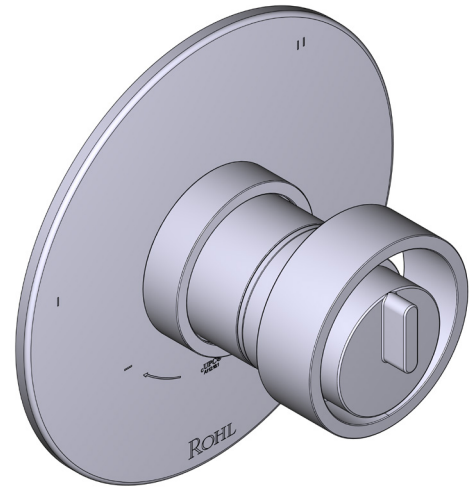

ESPECIFICACIONES

DESCRIPTION

- Control de temperatura de configuración única
- Control de temperatura y volumen con desviador
- 3 funciones exclusivas y 2 funciones compartidas
- 16 acabados de mango exterior e interior
- El acabado del mango exterior y el acabado del cuerpo son siempre los mismos
- La válvula empotrada se vende por separado:
  - Pida la válvula empotrada de equilibrio térmico y de presión R45
  - Kit de extensión R45 de 1-1/4" disponible, pida el kit EXT45KIT114
  - Kit de extensión R45 de 3/4" disponible, pida el kit EXT45KIT34

CARTUCHO

- 0-955 (Incluido)

ESTÁNDARES

- ASME A112.18.1

GARANTÍA

- La mayoría de los productos o piezas cuentan con "Garantías Limitadas" por defectos de fabricación. A los clientes en EE. UU. se les recomienda visitar houseofrohl.com/support y a los clientes en Canadá, houseofrohl.ca/support, para consultar las condiciones completas de la garantía de los productos y acabados

Moldura Eclissi^{MR} de equilibrio térmico y de presión de 1/2" con 5 funciones (Compartida)

MODELO DE BASE: TEC45W1