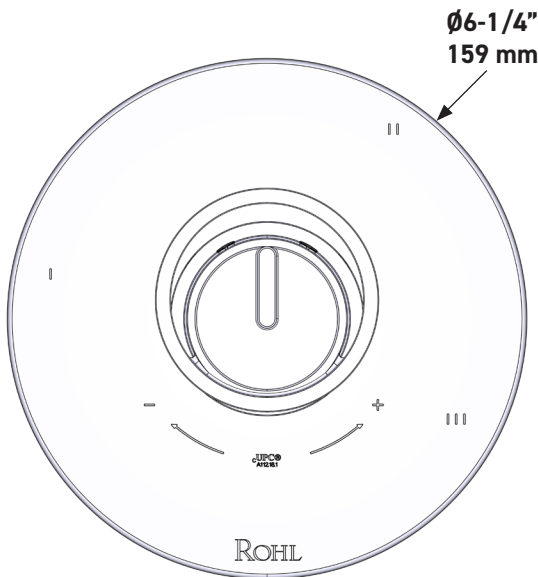

For warranty or additional information, contact:

US Customers

U.S.A.
houseofrohl.com/support
1-800-777-9762

QUEBEC / MARITIMES / WESTERN CANADA
QUÉBEC / MARITIMES / OUEST CANADIEN
QUEBEC / MARITIMOS / CANADA OCCIDENTAL
houseofrohl.ca/support
1-866-473-8442

Canadian Customers

ONTARIO
houseofrohl.ca/support
1-800-287-5354