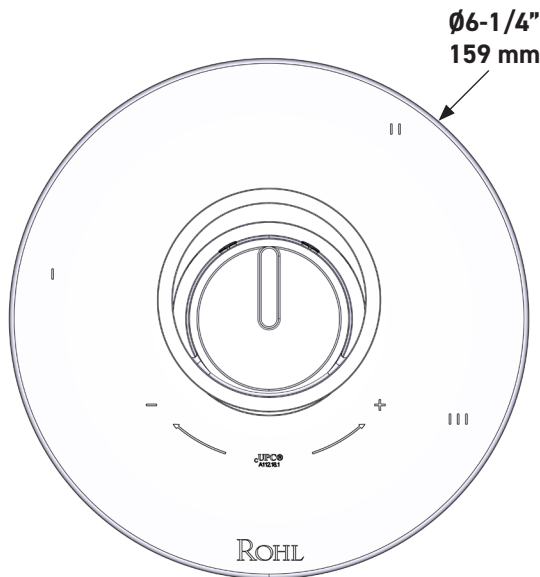

ESPECIFICACIONES

DESCRIPTION

- Control de temperatura de configuración única
- Control de temperatura y volumen con desviador
- 3 funciones exclusivas y 2 funciones compartidas
- 16 acabados de mango exterior e interior
- El acabado del mango exterior y el acabado del cuerpo son siempre los mismos
- La válvula empotrada se vende por separado:
 - Pida la válvula empotrada de equilibrio térmico y de presión R45
 - Kit de extensión R45 de 1-1/4" disponible, pida el kit EXT45KIT114
 - Kit de extensión R45 de 3/4" disponible, pida el kit EXT45KIT34

Moldura Eclissi^{MR} de equilibrio térmico y de presión de 1/2" con 5 funciones (Compartida)

MODELO DE BASE: TEC45W1

For warranty or additional information, contact:

US Customers

U.S.A.
houseofrohl.com/support
 1-800-777-9762