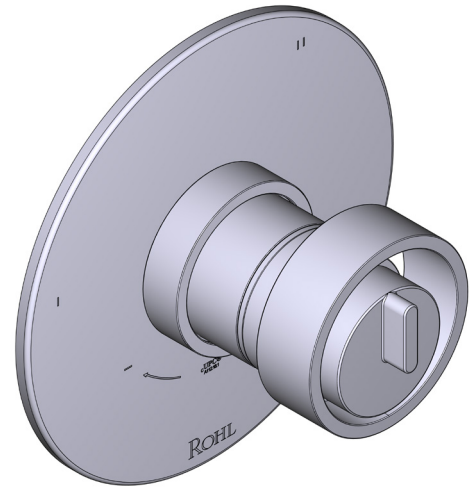

DESCRIPTION

- Contrôle de la température du type préréglage absolu
- Contrôle de la température et du débit avec inverseur
- 3 fonctions distinctes et 2 fonctions partagées
- 16 finitions de poignées extérieures et intérieures
- La finition de la poignée extérieure et la finition du corps sont toujours les mêmes
- Soupape de plomberie brute vendue séparément :
 - Commander une soupape de plomberie brute thermostatique à équilibrage de pression n° R45
 - Trousse de rallonge de la soupape n° R45 de 1 1/4 po disponible, commander la trousse n° EXT45KIT114
 - Trousse de rallonge de la soupape n° R45 de 3/4 po disponible, commander la trousse n° EXT45KIT34

CARTOUCHE

- 0-955 (Inclus)

NORMES

- ASME A112.18.1

GARANTIE

- La plupart des produits ou pièces comprend des «garanties limitées» contre les défauts de fabrication. Pour les clients des États-Unis : veuillez consulter houseofrohl.com/support; Pour les clients du Canada : veuillez consulter houseofrohl.ca/support pour connaître les conditions complètes de la garantie des produits et finis.

Garniture de soupape thermostatique à équilibrage de pression de 1/2 po, à 5 fonctions (partagées) Eclissi^{MC}
MODÈLE DE BASE : TEC45W1

For warranty or additional information, contact:

US Customers

U.S.A.
houseofrohl.com/support
 1-800-777-9762

ESPECIFICACIONES

DESCRIPTION

- Control de temperatura de configuración única
- Control de temperatura y volumen con desviador
- 3 funciones exclusivas y 2 funciones compartidas
- 16 acabados de mango exterior e interior
- El acabado del mango exterior y el acabado del cuerpo son siempre los mismos
- La válvula empotrada se vende por separado:
 - Pida la válvula empotrada de equilibrio térmico y de presión R45
 - Kit de extensión R45 de 1-1/4" disponible, pida el kit EXT45KIT114
 - Kit de extensión R45 de 3/4" disponible, pida el kit EXT45KIT34