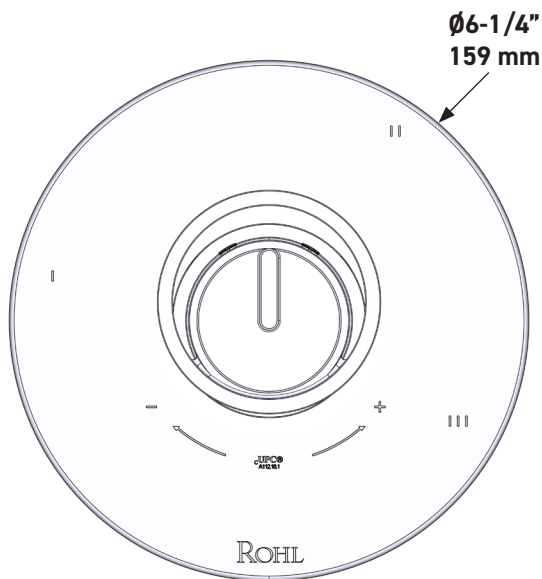

SPECIFICATIONS

DESCRIPTION

- "Set it and forget it" temperature control
- Temperature and volume control with diverter
- 3 dedicated functions and 2 shared functions
- 16 outer and inner handle finishes
- Outer handle finish and body finish are always the same
- Rough-in valve sold separately:
 - Order R45 rough-in valve
 - 3/4" extension kit available, order EXT45KIT34
 - 1-1/4" extension kit available, order EXT45KIT114

CARTRIDGE

- 0-955 (Included)

STANDARDS

- ASME A112.18.1

WARRANTY

- Most products or parts carry "Limited Warranties" against manufacturing defects. For US customers please visit houseofrohl.com/support and for Canadian customers please visit houseofrohl.ca/support for complete product and finish warranty.

Eclissi™ 1/2" Therm & Pressure Balance Trim with 5 Functions (Shared)

CORE MODEL: TEC45W1

For warranty or additional information, contact:

US Customers

U.S.A.
houseofrohl.com/support
 1-800-777-9762

Canadian Customers

DESCRIPTION

- Contrôle de la température du type préréglage absolu
- Contrôle de la température et du débit avec inverseur
- 3 fonctions distinctes et 2 fonctions partagées
- 16 finitions de poignées extérieures et intérieures
- La finition de la poignée extérieure et la finition du corps sont toujours les mêmes
- Soupape de plomberie brute vendue séparément :
 - Commander une soupape de plomberie brute thermostatique à équilibrage de pression n° R45
 - Trousse de rallonge de la soupape n° R45 de 1 1/4 po disponible, commander la trousse n° EXT45KIT114
 - Trousse de rallonge de la soupape n° R45 de 3/4 po disponible, commander la trousse n° EXT45KIT34