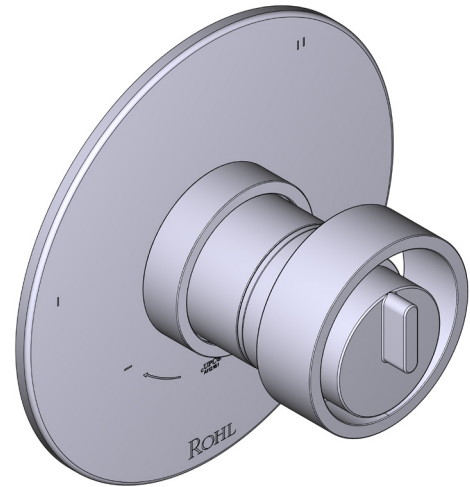

SPECIFICATIONS

DESCRIPTION

- "Set it and forget it" temperature control
- Temperature and volume control with diverter
- 3 dedicated functions and 2 shared functions
- 16 outer and inner handle finishes
- Outer handle finish and body finish are always the same
- Rough-in valve sold separately:
 - Order R45 rough-in valve
 - 3/4" extension kit available, order EXT45KIT34
 - 1-1/4" extension kit available, order EXT45KIT114

CARTRIDGE

- 0-955 (Included)

STANDARDS

- ASME A112.18.1

WARRANTY

- Most products or parts carry "Limited Warranties" against manufacturing defects. For US customers please visit houseofrohl.com/support and for Canadian customers please visit houseofrohl.ca/support for complete product and finish warranty.

Eclissi™ 1/2" Therm & Pressure Balance Trim with 5 Functions (Shared)

CORE MODEL: TEC45W1

For warranty or additional information, contact:

US Customers

U.S.A.
houseofrohl.com/support
 1-800-777-9762

Canadian Customers

DESCRIPTION

- Contrôle de la température du type préréglage absolu
- Contrôle de la température et du débit avec inverseur
- 3 fonctions distinctes et 2 fonctions partagées
- 16 finitions de poignées extérieures et intérieures
- La finition de la poignée extérieure et la finition du corps sont toujours les mêmes
- Soupape de plomberie brute vendue séparément :
 - Commander une soupape de plomberie brute thermostatique à équilibrage de pression n° R45
 - Trousse de rallonge de la soupape n° R45 de 1 1/4 po disponible, commander la trousse n° EXT45KIT114
 - Trousse de rallonge de la soupape n° R45 de 3/4 po disponible, commander la trousse n° EXT45KIT34