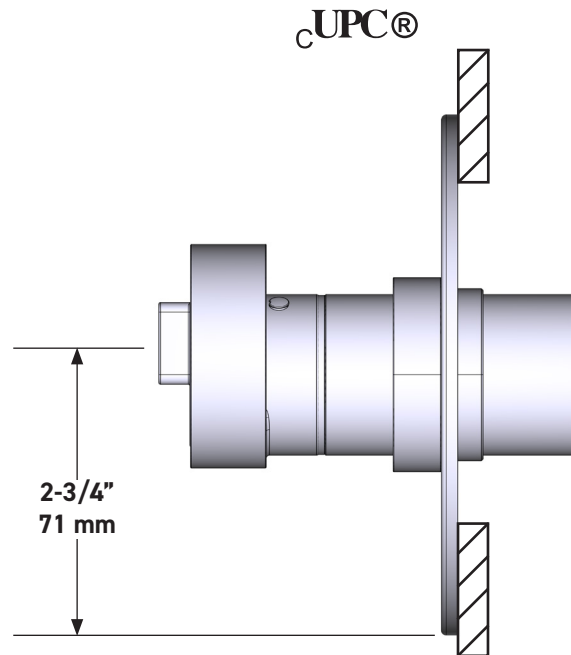

For warranty or additional information, contact:

US Customers

U.S.A.
houseofrohl.com/support
1-800-777-9762

QUEBEC / MARITIMES / WESTERN CANADA
QUÉBEC / MARITIMES / OUEST CANADIEN
QUEBEC / MARITIMOS / CANADA OCCIDENTAL
houseofrohl.ca/support
1-866-473-8442

Canadian Customers

ONTARIO
houseofrohl.ca/support
1-800-287-5354