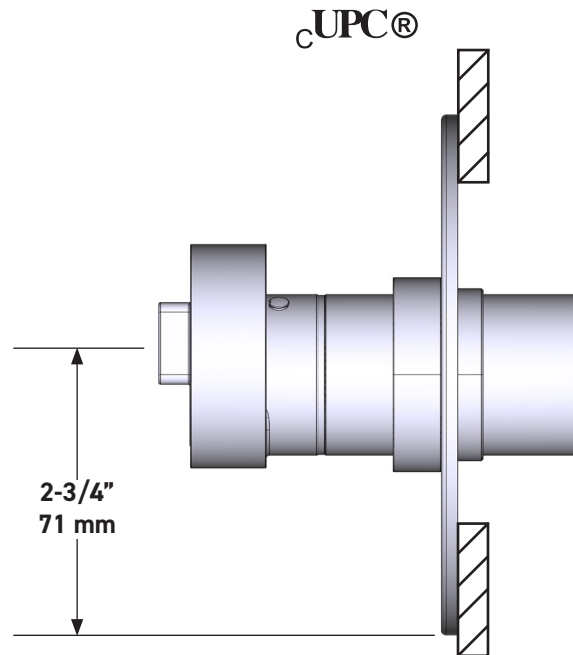

For warranty or additional information, contact:

US Customers

U.S.A.
houseofrohl.com/support
1-800-777-9762

Canadian Customers

QUEBEC / MARITIMES / WESTERN CANADA
QUÉBEC / MARITIMES / OUEST CANADIEN
QUEBEC / MARITIMOS / CANADA OCCIDENTAL
houseofrohl.ca/support
1-866-473-8442

ONTARIO
houseofrohl.ca/support
1-800-287-5354